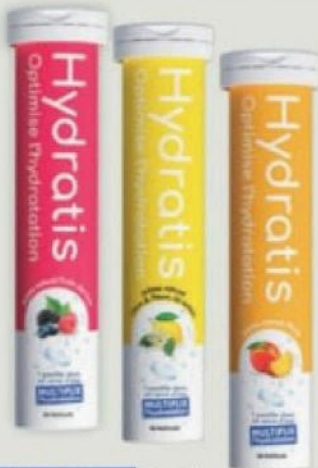

MA PARAPHARMACIE

TOUS LES JOURS

-10%
avec le Club

SUR TOUS LES COMPLÉMENTS ALIMENTAIRES*
DANS VOTRE ESPACE PARAPHARMACIE

*Voir conditions sur carrefour.fr

50%
D'ÉCONOMIES^{CM}
SUR LE 2ème
avec le Club

Pastilles d'hydratation HYDRATIS
Offre valable sur une sélection de produits signalés en magasin.

2€
D'ÉCONOMIES^{CM}
avec le Club

BAUME DU TIGRE
Blanc ou Rouge, 30 g