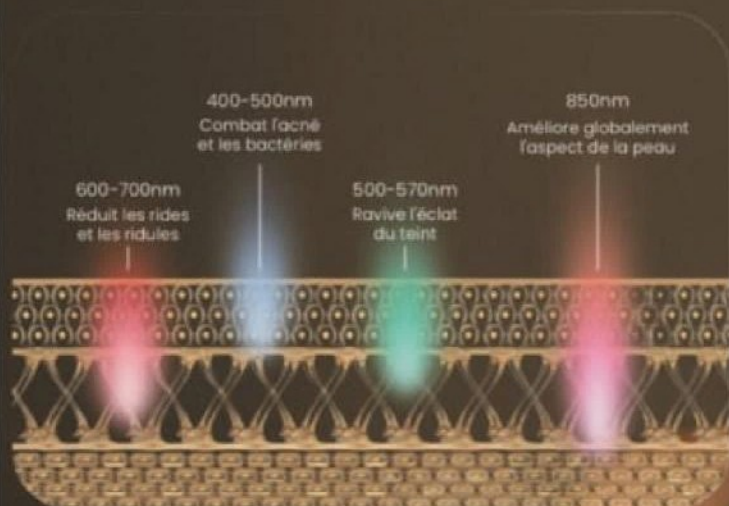

INNOVATION

RENPHO REJUVEN

Artemis Blush

Solution 4-En-1

Pour le soin de la peau

SOINS COMPLETS
POUR LA PEAU