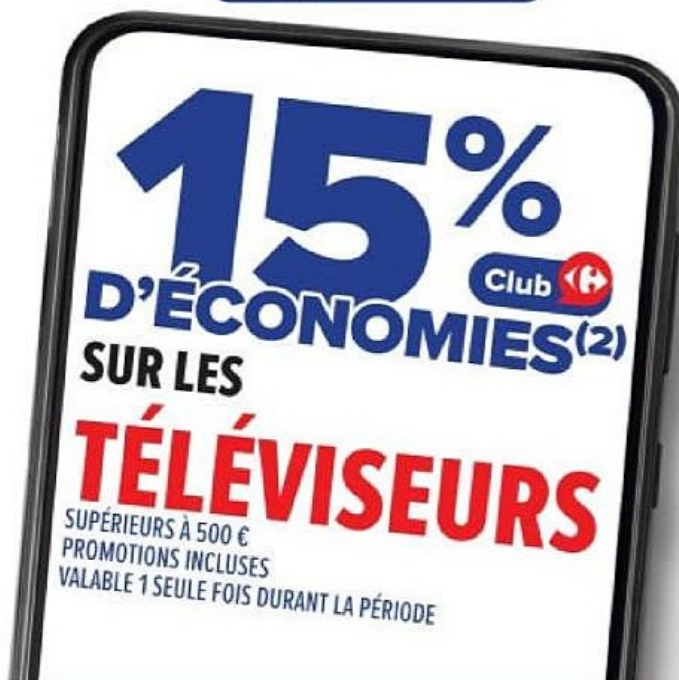

VOS RDV DE LA SEMAINE

DU VENDREDI 12 AU DIMANCHE 14 JUIN 2026

EXCLU APPLI
VALABLE EN MAGASIN

DU MARDI 09 AU 14 JUIN 2026

MONTANT DE LA

TVA

SOIT
16,67%
DU PRIX
TTC

REMBOURSÉ*

EN BON D'ACHAT JUSQU'À 200€

Sur une sélection d'iPhones
(iPhone 15, iPhone 16e, iPhone 17 et iPhone Air)
Produits signalés en magasin

APPLE

Remise versée en bon d'achat qui se calcule sur le prix TTC (toutes taxes comprises) des produits concernés par l'offre soit une remise de 16,67 % pour les produits soumis à une TVA de 20 % dans la limite de 200 €. Offre valable une seule fois par personne et par foyer pendant la durée de l'opération du Mardi 9 au Dimanche 14 Juin 2026 inclus. Bon d'achat valable du Lundi 15 au Dimanche 28 Juin 2026 inclus, dans votre hypermarché Carrefour. Aucun bon d'achat ne sera accepté en dehors de cette période Hors Carburant et Services (Drive, Billeterie, Services Financiers & Assurances, Voyages, Téléphonie, Cartes cadeaux, Locations de Véhicules, Carrefour Occasion). Les bons d'achat sont utilisables en une seule fois ; ils ne peuvent être cédés à titre onéreux, ni donner lieu à un remboursement, même partiel. Si vous demandez le remboursement du ou des produit(s) achetés (en vous référant à l'engagement «le droit de changer d'avis») vous ayant permis d'acquiescer le bon d'achat, ce bon d'achat, ou sont montant réajusté au prix final d'achat, devra être restitué dans votre hypermarché Carrefour. Liste des hypermarchés Carrefour participants sur [carrefour.fr](https://www.carrefour.fr)

RETROUVEZ LES MENTIONS LÉGALES EN FIN DE CATALOGUE