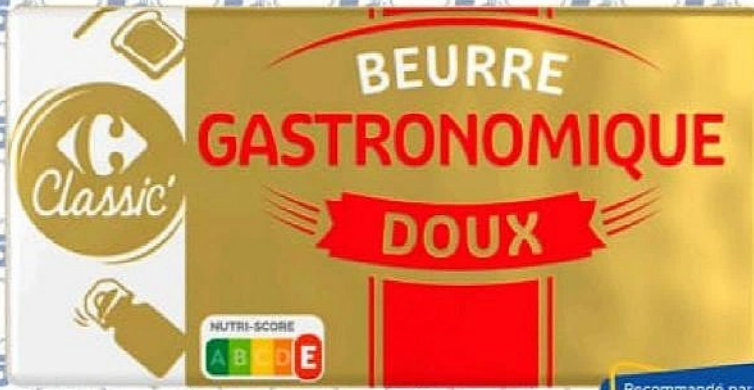

**Brioche tressée
 HARRY'S**
 Pépites de Chocolat, 500 g.
 Soit 1,14 € sur la Carte Club Carrefour.

LE FRAIS

N°1 des marques distributeur

Les Produits Carrefour

ORIGINE UNION EUROPÉENNE

LES 2 POUR

Vendu seul
2€⁵⁵
Le kg : 10,20 €