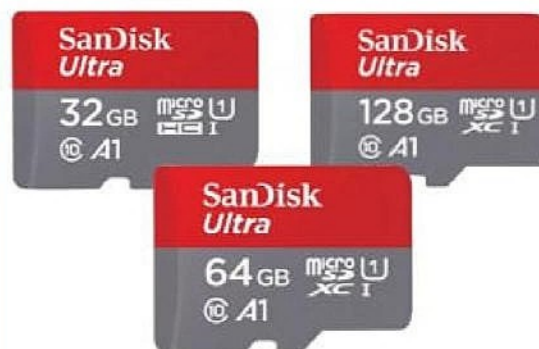

Ordinateur portable
Réf. : MD600034
• Processeur Intel Celeron
Garantie légale 2 ans

Windows 11

-10%

DE REMISE IMMÉDIATE

**SUR TOUTES LES CARTES SD ULTRA
SANDISK**

HORS CONDITIONNEMENTS PROMOTIONNELS
Selon disponibilités en magasin