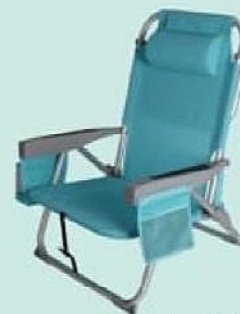

39€₉₉

La chaise

**Chaise de plage
multipositions**

Ref. : GSAM2220-1
Chaise de plage ou camping
5 positions, Dimensions
67 x 104 x 63 cm Tube en
aluminium assise textile

À SAISIR

Aspirateur V8 advanced dyson