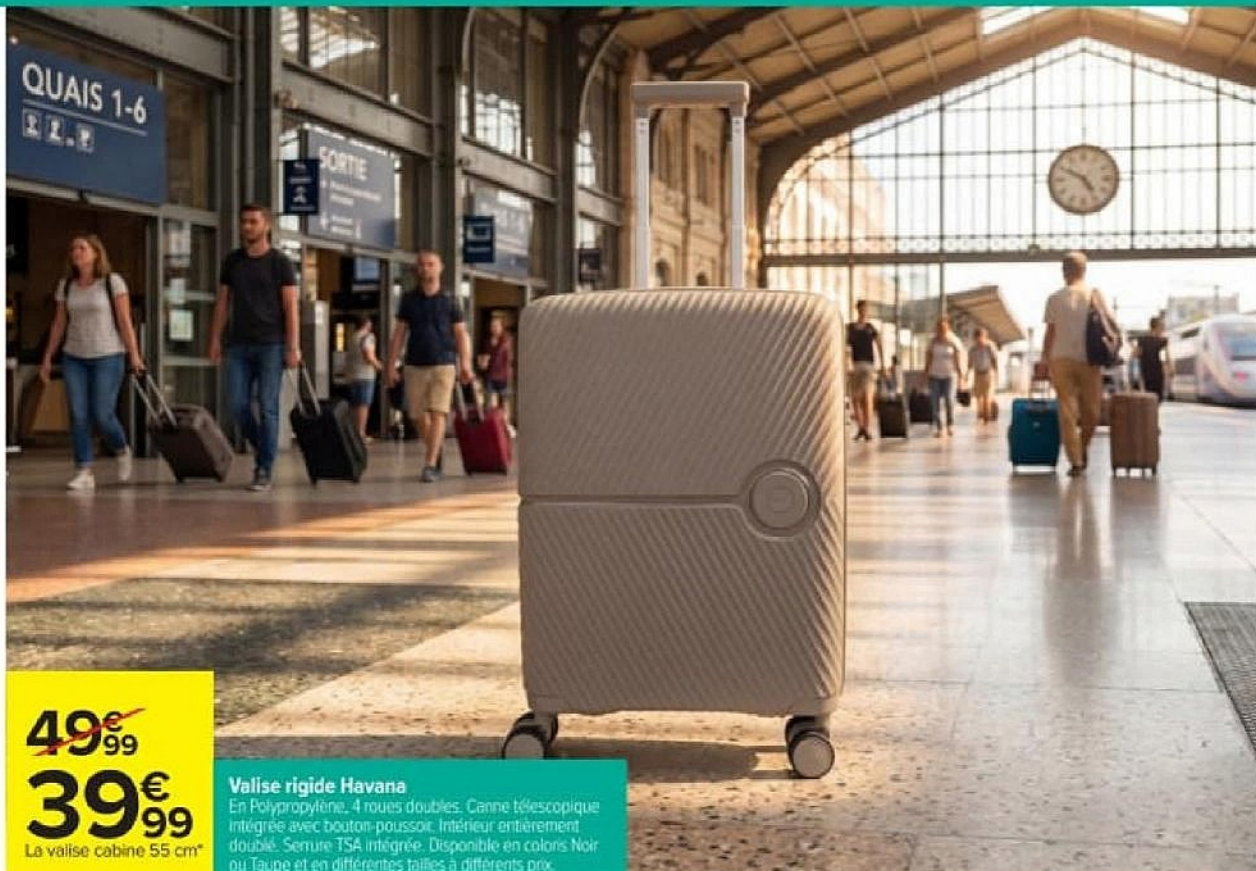

~~49€⁹⁹~~
39€⁹⁹
 La valise cabine 55 cm*

Valise rigide Havana
 En Polypropylène. 4 roues doubles. Canne télescopique intégrée avec bouton-poussoir. Intérieur entièrement doublé. Serrure TSA intégrée. Disponible en coloris Noir ou Taupe et en différentes tailles à différents prix.