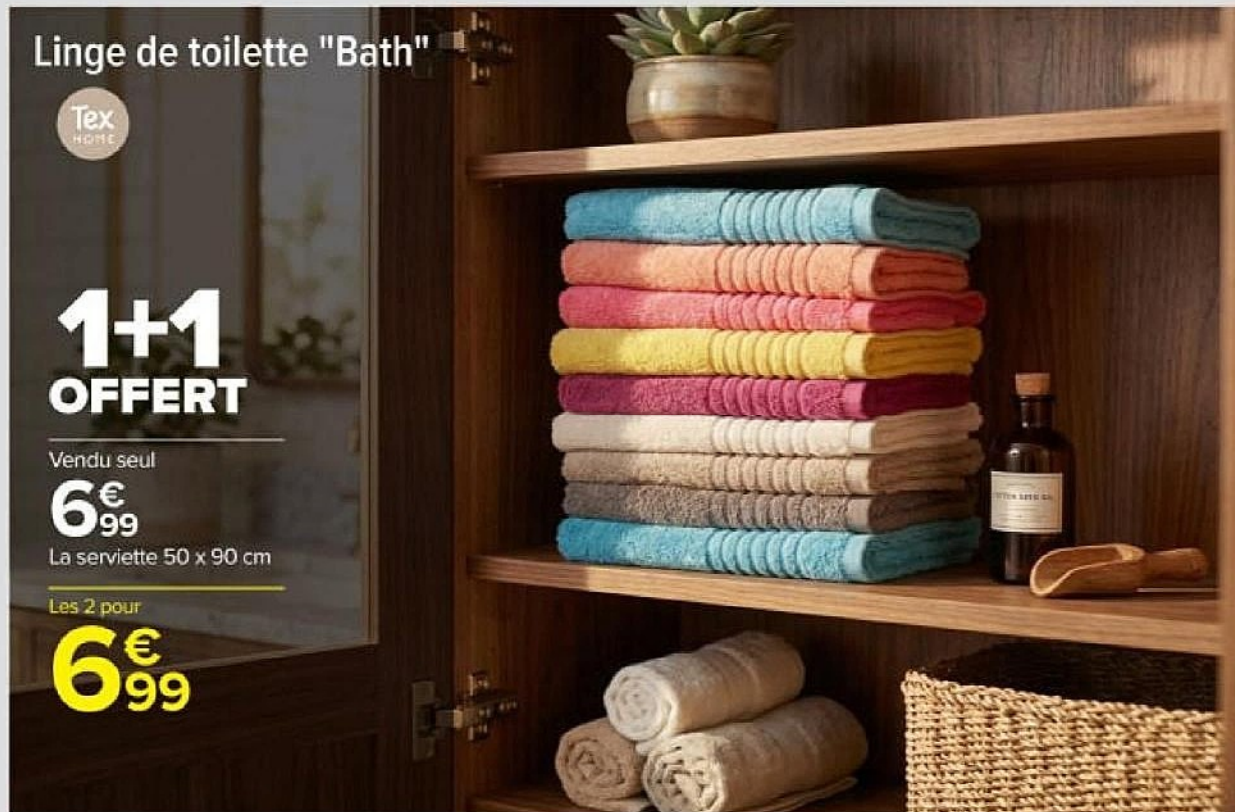

À SAISIR

Linge de toilette "Bath"

Tex
HOME

**1+1
OFFERT**

Vendu seul

**6€
99**

La serviette 50 x 90 cm

Les 2 pour

**6€
99**

Linge de toilette "Bath"

100 % coton 450 g/m². Différents coloris selon le magasin. Existe aussi en : lot de 2 gants 15 x 21 cm , en drap de douche 70 x 140 cm et en drap de bain 100 x 150 cm : voir prix en magasin.