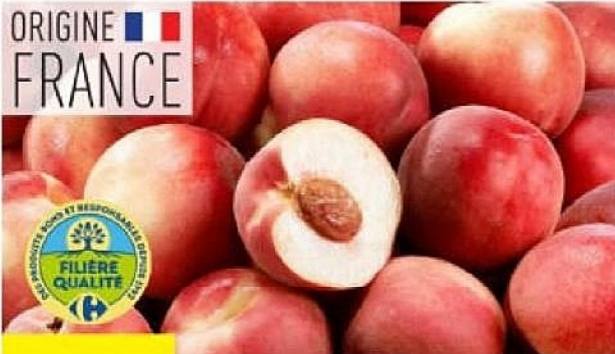

**2€
99**

Le kg

**Pêche blanche
FILIÈRE QUALITÉ CARREFOUR**
Catégorie 1, Calibre A 67/73 mm.
Existe aussi en pêche jaune.
Au rayon Fruits et légumes

ORIGINE
GHANA ET/OU CÔTE D'IVOIRE
ET/OU PÉROU ET/OU ÉQUATEUR
SELON APPROVISIONNEMENT