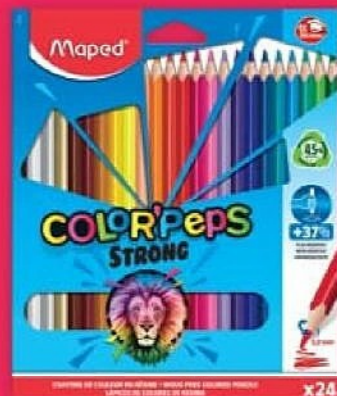

24 crayons de couleurs "Colors peps Strong"

Forme triangulaire pour une meilleure prise en main.
Dès 3 ans.
Soit 0,96 € sur la Carte Club Carrefour.

TOUTES LES OFFRES FIDÉLITÉ SONT LIMITÉES À 6 PRODUITS PAR FOYER

RETROUVEZ LES MENTIONS LÉGALES EN FIN DE CATALOGUE