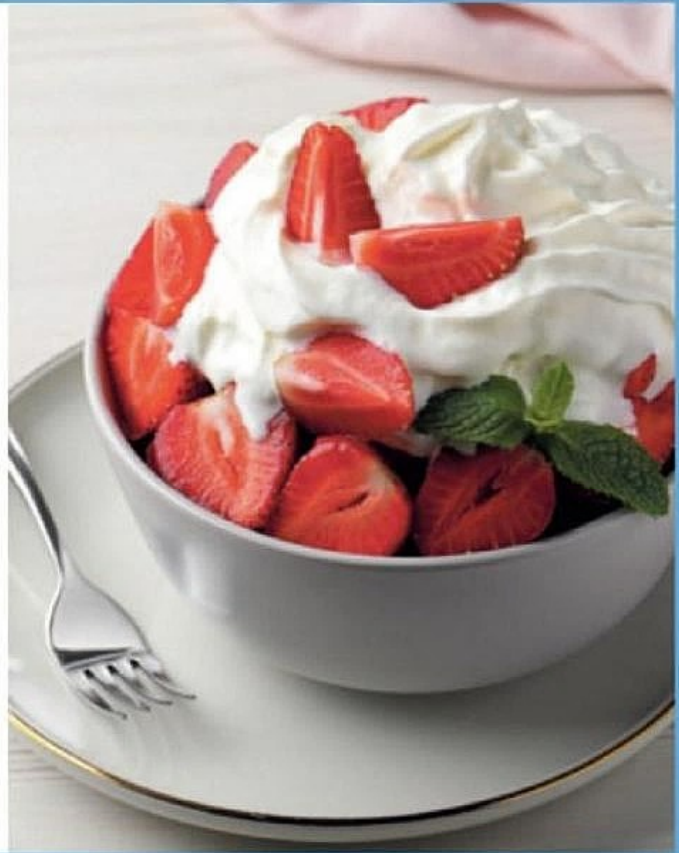

LE FRAIS

2+1 OFFERT

SUR TOUT BRIDÉLICE

HORS CONDITIONNEMENTS PROMOTIONNELS
Selon disponibilités en magasin
Panachage possible. La remise s'applique sur le moins cher des produits.

ORIGINE ITALIE

DONT 20% OFFERT

2€79
Le kg : 9,30 €

Mascarpone GALBANI
41,5% M.G. dans le produit fini, 250 g + 50 g offerts.

TRANSFORMÉ EN FRANCE

3€99
Le kg : 3,39 €

Danonino "Prix Choc" DANONE
Aux fruits, 24 x 50 g.

FABRIQUÉ EN FRANCE

2+1 OFFERT

Yaourts SMARTIES
Fraise, Vanille ou Chocoballs Nesquik, 4 x 120 g.

Les Produits Carrefour

LES 2 POUR

Vendu seul **2€55**
Le kg : 10,20 €

Les 2 pour **4€95**
Le kg : 9,90 €

ORIGINE UNION EUROPÉENNE

BEURRE GASTRONOMIQUE DOUX

4,6/5
439 avis

Beurre Gastronomique CARREFOUR CLASSIC
Doux ou Demi-sel, 250 g.

ORIGINE FRANCE

-50% SUR LE 2ème

Beurre de Baratte LE GALL
Doux ou Demi-sel, 250 g.