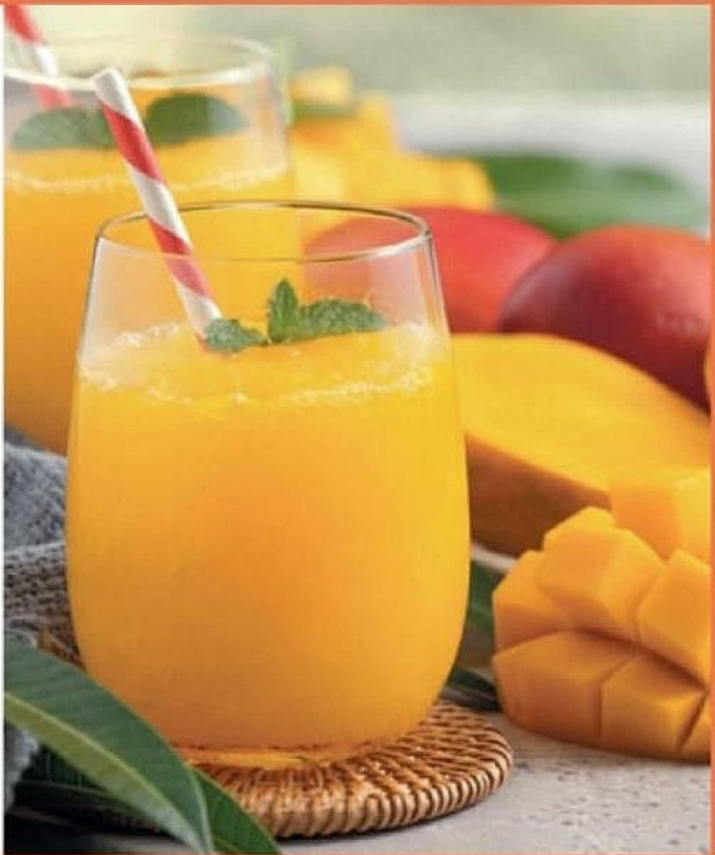

4.6/5
131 avis

BOISSONS

-40%
SUR LE 2^{ÈME}

**SUR TOUS LES NECTARS ET
TOUTES LES BOISSONS
CARREFOUR
SELECTION**

HORS CONDITIONNEMENTS PROMOTIONNELS
Selon disponibilités en magasin
Panachage possible. La remise s'applique sur le moins cher des produits.