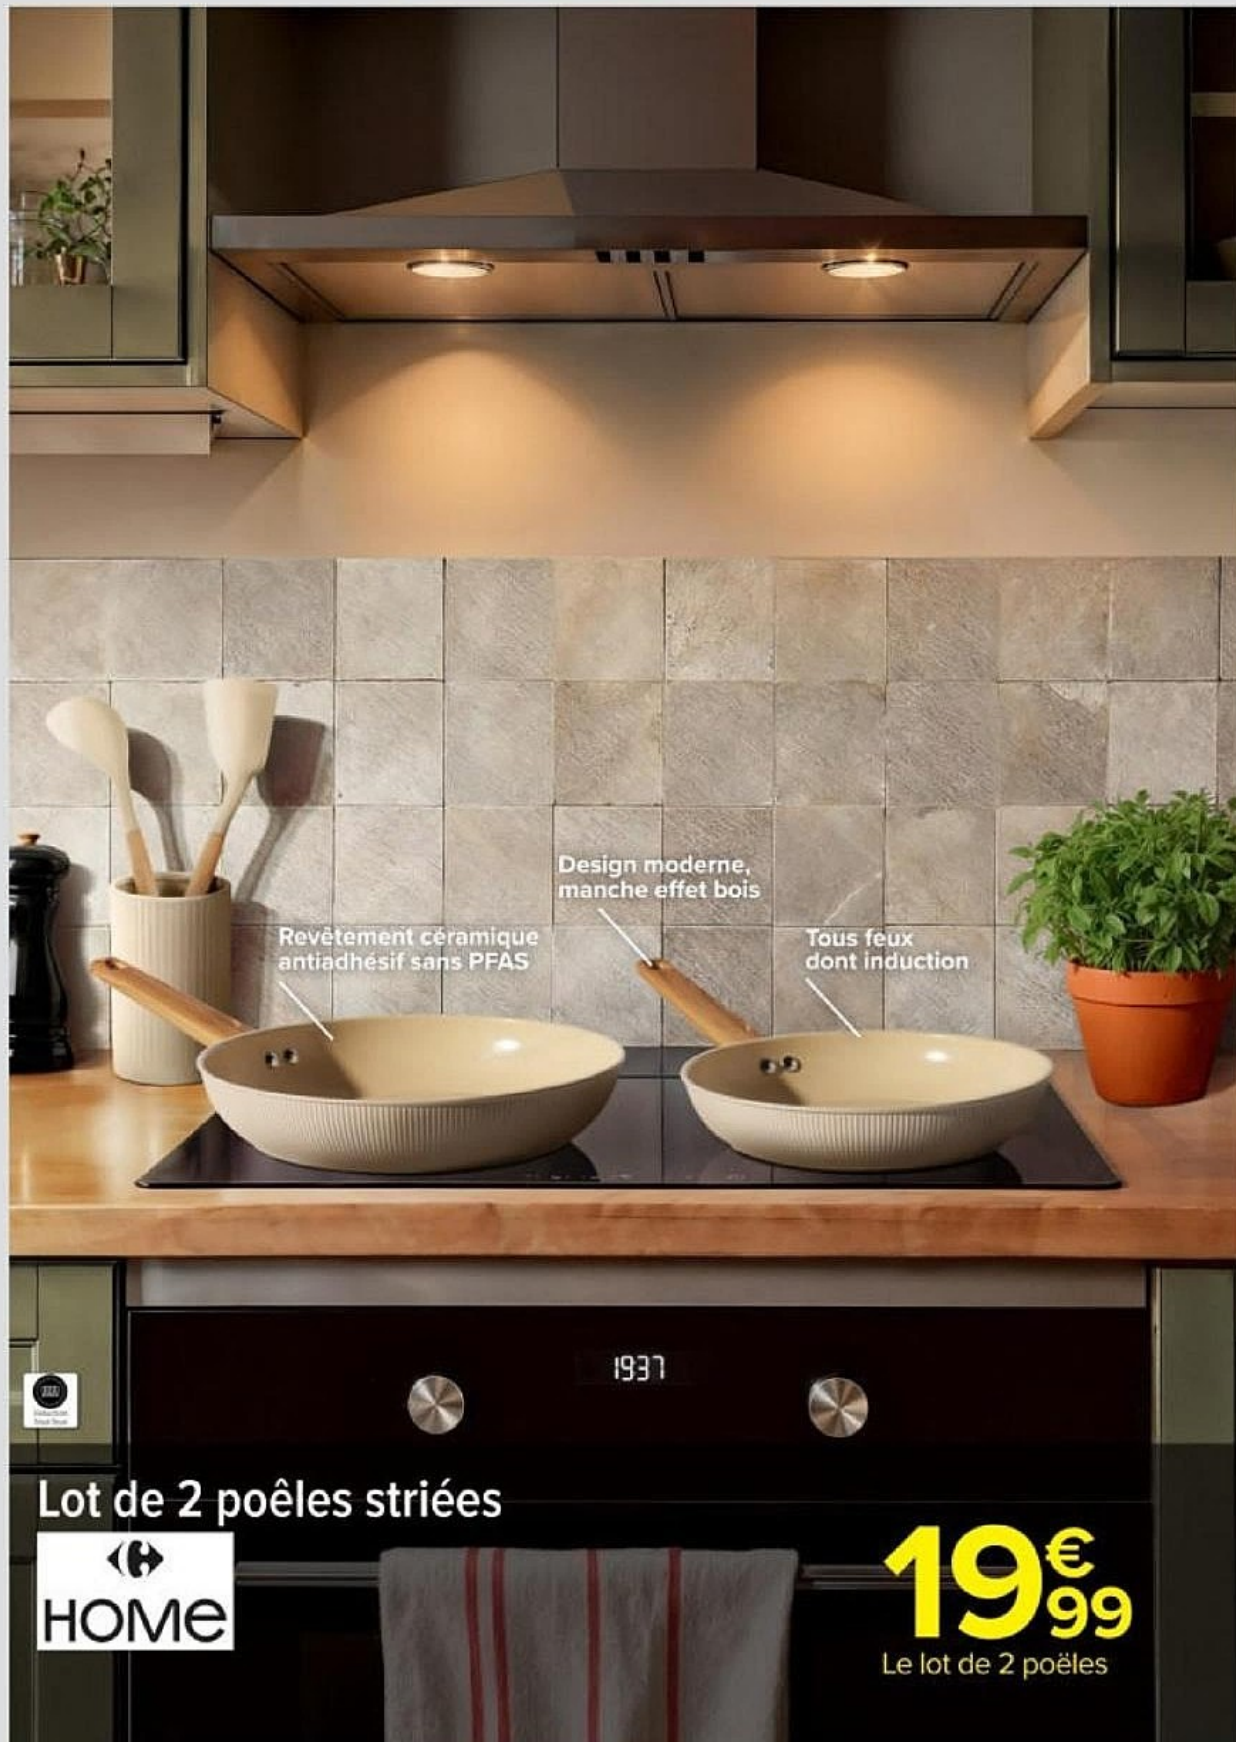

À SAISIR

Revêtement céramique
antiadhésif sans PFAS

Design moderne,
manche effet bois

Tous feux
dont induction

Lot de 2 poêles striées

HOME

19€⁹⁹
Le lot de 2 poêles

Lot de 2 poêles striées
Ø 24 cm et 28 cm. En aluminium forgé avec revêtement intérieur en céramique