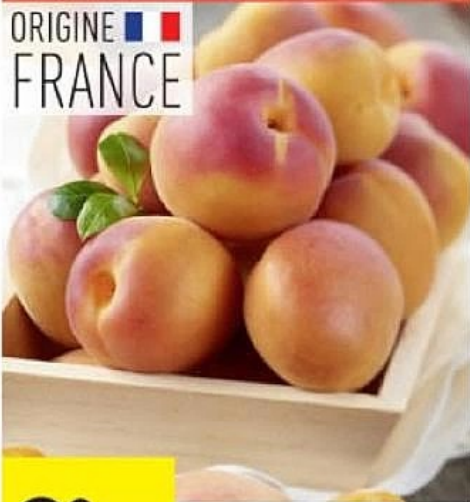

LE PRIMEUR

DU MARDI 16 AU SAMEDI 20 JUIN

ORIGINE
FRANCE

2€
99

Le kg

Abricot
Calibre 40/45mm,
catégorie 1.
Au rayon Fruits et légumes

ORIGINE
FRANCE