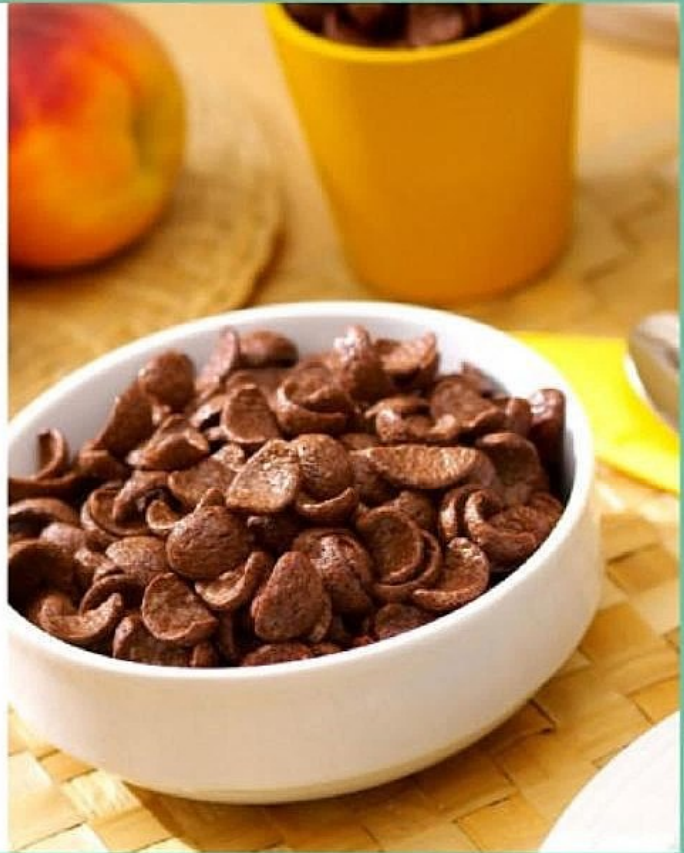

-50%
SUR LE 2^{ÈME}

Vendu seul
2€⁶⁵
Le kg : 8,03 €

Le 2^{ème} produit
1€³²

4,4⁷⁵
2040 avis

Céréales
KELLOGG'S
Coco Pops ou Miel Pops, 330 g.
Soit les 2 produits : **3,97 €**
Soit le kg : **6,02 €**

-30%
**DE REMISE
IMMÉDIATE**