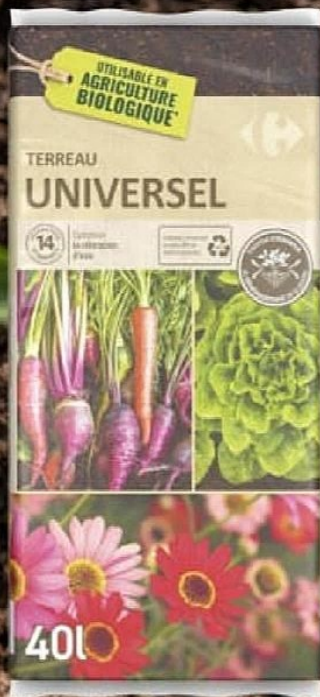

PLANTES & FLEURS

**2+1
OFFERT**

Vendu seul

**4€
99**

Le sac de 40L
Le L : 0,12 €

Les 3 pour

**9€
98**

Le L : 0,08 €

Terreau universel

**UAB
CARREFOUR**

40L. Recommandé pour planter, repotter et repiquer tous vos végétaux (hors plantes acidophiles) en intérieur ou extérieur. Apporte une bonne capacité de rétention d'eau et une fertilisation de démarrage pour 4 semaines. Support de culture NF U 44-551 avec engrais NFU 42-001 NPK 8,5,6 : 3 kg/m³. Utilisable en agriculture biologique.* Existe aussi en 20 L et en 70 L à des prix différents.

**2+1
OFFERT**

Vendu seul

**9€
79**

Le sac de 50L
Le L : 0,20 €

Les 3 pour

**19€
58**

Le L : 0,13 €