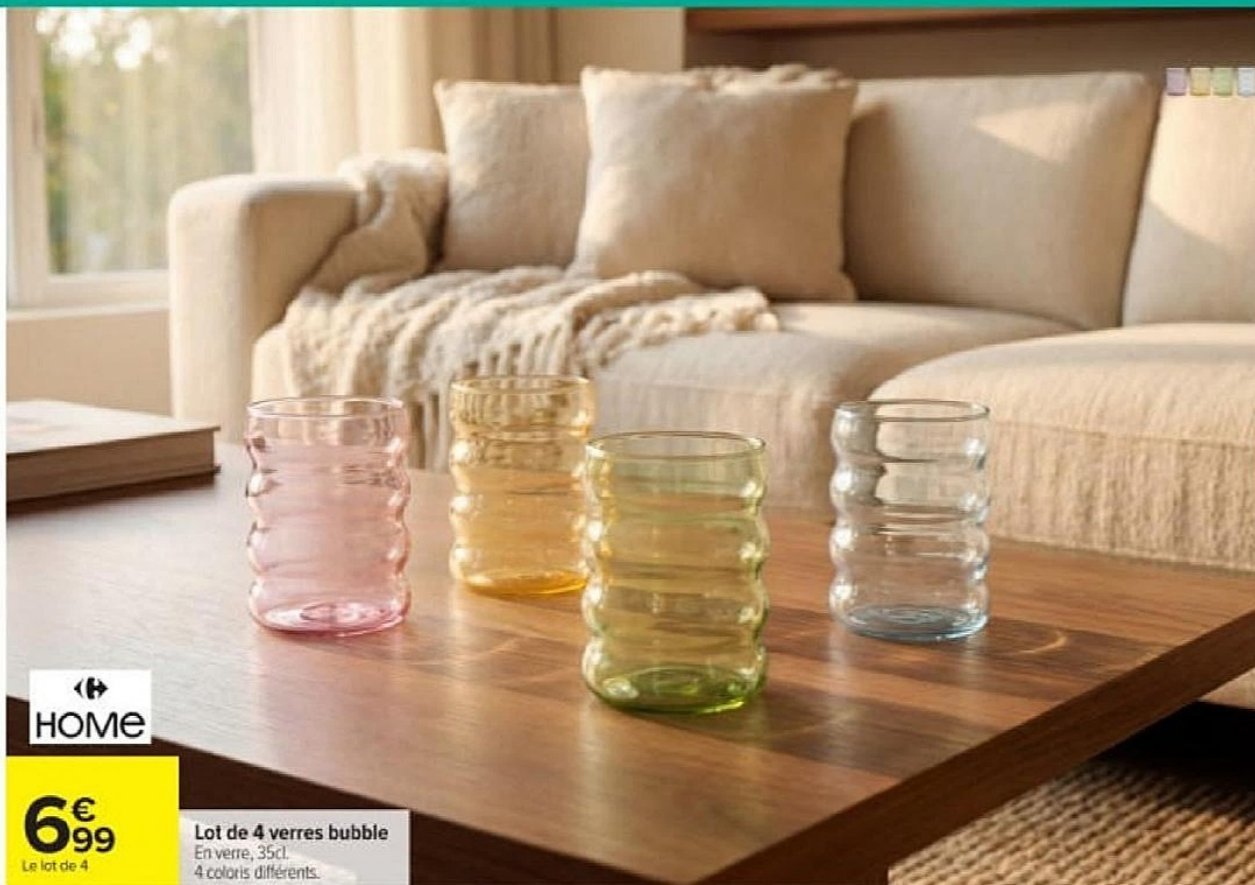

MAISON

HOME

**6€
99**

Le lot de 4

Lot de 4 verres bubble
En verre, 35cl.
4 coloris différents.