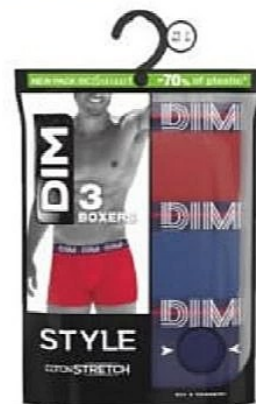

-30%
DE REMISE
IMMÉDIATE

~~23€~~
49

16€
44

Le lot de 3 boxers

Boxers homme
"mix and colors"
96% coton -
4% élasthanne.
Bordeaux, jaune ou bleu.
De la taille 2 à 6.