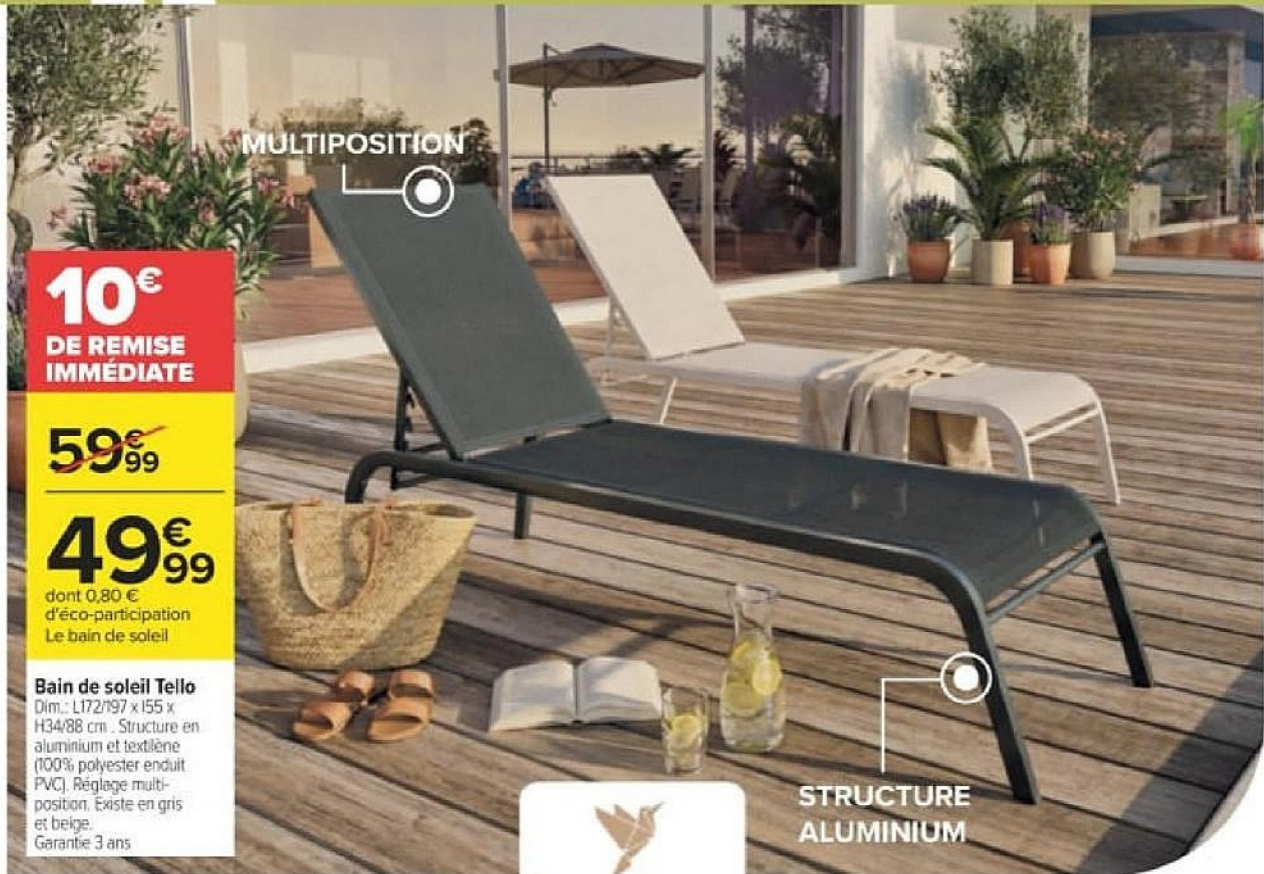

SE METTRE AU VERT

MULTIPOSITION

10€
DE REMISE
IMMÉDIATE

~~59€₉₉~~

49€₉₉

dont 0,80 €
d'éco-participation
Le bain de soleil

Bain de soleil Tello
Dim.: L172/197 x 155 x
H34/88 cm. Structure en
aluminium et textile en
(100% polyester enduit
PVC). Réglage multi-
position. Existe en gris
et beige.
Garantie 3 ans

STRUCTURE
ALUMINIUM