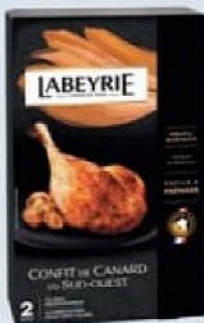

LE FRAIS

30%
D'ÉCONOMIES⁽²⁾
avec le Club⁽¹⁾

7€⁹⁹
Le kg : 14,53 €
Prix payé en caisse
Soit

5€⁵⁹
Remise Fidélité déduite

**Pizza Crazy Cheesy
MIX BUFFET**
6 Fromages, Salami Piquant ou Poullet
Bacon, 550 g.
Soit 2,40 € sur la Carte Club
Carrefour.

Mix Buffet
6 CRAZY CHEESY
6 FROMAGES
BORDEAUX - SMANTAL - CHOCOL
MOTTARELLA - FICOTIA - SCAMORZA
550g
NOUVEAU
FOURRE FROMAGE

TRANSFORMÉ EN FRANCE

34%
D'ÉCONOMIES⁽²⁾
avec le Club⁽¹⁾

Salade
DAUNAT
Champêtre ou Capricia, 320 g.

ORIGINE NORVÈGE

6€
Le kg : 40 €

Saumon Fumé
DELPIERRE
Norvège ou Écosse, 5 tranches, 150 g.

ORIGINE FRANCE

-50%
SUR LE 2ÈME

Cuisses de confit de canard du SUD OUEST
LABEYRIE
Par 2, 400 g.

ORIGINE FRANCE

-60%
SUR LE 2ÈME

Effilochés de porc
BORDEAU CHESNEL
200 g.

ÉLABORÉ EN FRANCE

-30%
SUR LE 2ÈME

Vendu seul
2€⁵⁹
Le pot
Le kg : 14,39 €
Le 2ème produit

Guacamole extra
CARREFOUR
Le Marché
Le pot de 180 g.
Soit les 2 produits : 4,40 €
Soit le kg : 12,22 €
Existe aussi en guacamole
épicé ou en guacamole
500 g à un prix différent.
Panachage possible. La
remise s'applique sur le
moins cher.
Au rayon Fruits et légumes