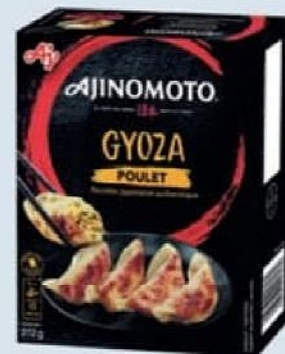

SURGELÉ ❄️

**-60%
SUR LE 2ÈME**

Gyoza surgelé
AJINOMOTO
Poulet, légumes ou crevettes, 212 g.