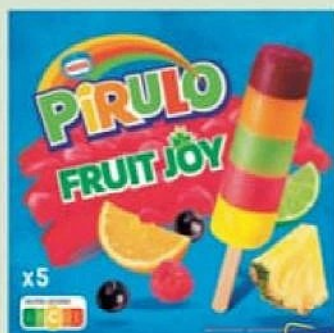

SURGELÉ ❄️

-60%
SUR LE 2^{ÈME}

Cônes glacés
MAGNUM
Noisette et Chocolat ou Mangue et Chocolat Blanc,
par 4, 260 g.

SURGELÉ ❄️

-34%
DE REMISE
IMMEDIATE

Sorbet
CHARLES & ALICE
Fraise ou Mangue, 292 g.

SURGELÉ ❄️