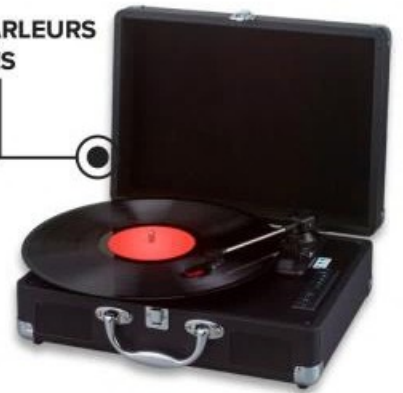

Écouter mes artistes préférés

-20%
DE REMISE IMMÉDIATE

**SUR TOUS LES RADIOS
RÉVEILS, BOOMBOX ET
TOUTES LES RADIOS
LEXIBOOK,
METRONIC, TNB,
THOMSON, PHILIPS,
CGV, MUSE ET POSS**
HORS CONDITIONNEMENTS PROMOTIONNELS
Selon disponibilités en magasin

50€
**DE REMISE
IMMÉDIATE**

~~149€₉₉~~
99€₉₉
dont 0,13 €
d'éco-participation

Enceinte bluetooth portable
Réf. : Emberton II Black & Steel
• Son stéréo
• 2 haut-parleurs
• Étanche jusqu'à 1m
• Indicateur de batterie
• Norme IP67
Garantie légale 2 ans

10€
**DE REMISE
IMMÉDIATE**

~~69€₉₉~~
59€₉₉

Enceinte de soirée
Réf. : PSPS40
• Prise Jack
• Fonction Karaoke
• Lumière RGB
Existe en différentes versions
et à différents prix
Garantie légale 2 ans

POSS

40W
RMS
puissance

Autonomie
jusqu'à
11h

20€
**DE REMISE
IMMÉDIATE**

~~59€₉₉~~
39€₉₉
dont 0,90 €
d'éco-participation

**HAUT-PARLEURS
INTÉGRÉS**

Platine Vinyle
Réf. : WST03030A
• 3 Vitesses 33/45/78 tours
• Indicateurs à LED
• Prise Jack
Existe aussi en version
PSBTR30 PLATINE VINYLE
Garantie légale 2 ans

POSS

Offrez-vous un son de qualité !

PAROLE D'EXPERT

20€
**DE REMISE
IMMÉDIATE**

~~69€₉₉~~
49€₉₉
dont 0,98 €
d'éco-participation

Ecouteurs sans fil
Réf. : JBLT255NCBLK
• Réduction de Bruit Adaptative
et technologie Smart Ambient
• 6 micros pour des appels
parfaits
• IP54 : résistants à l'eau
et à la poussière
• Connexion multipoint
& fonction Fast Pair par Google
Garantie légale 2 ans

“ 6 micros pour des appels parfaits. ”