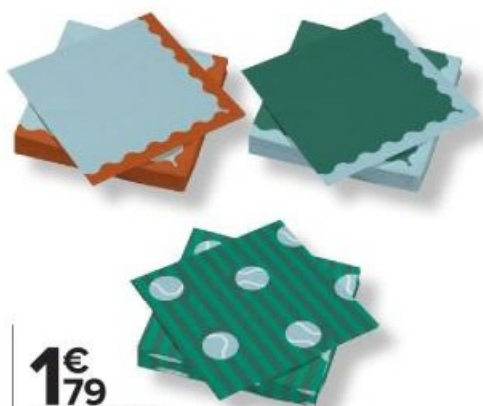

1€⁷⁹
Le lot de 20 serviettes

f CARREFOUR HOME