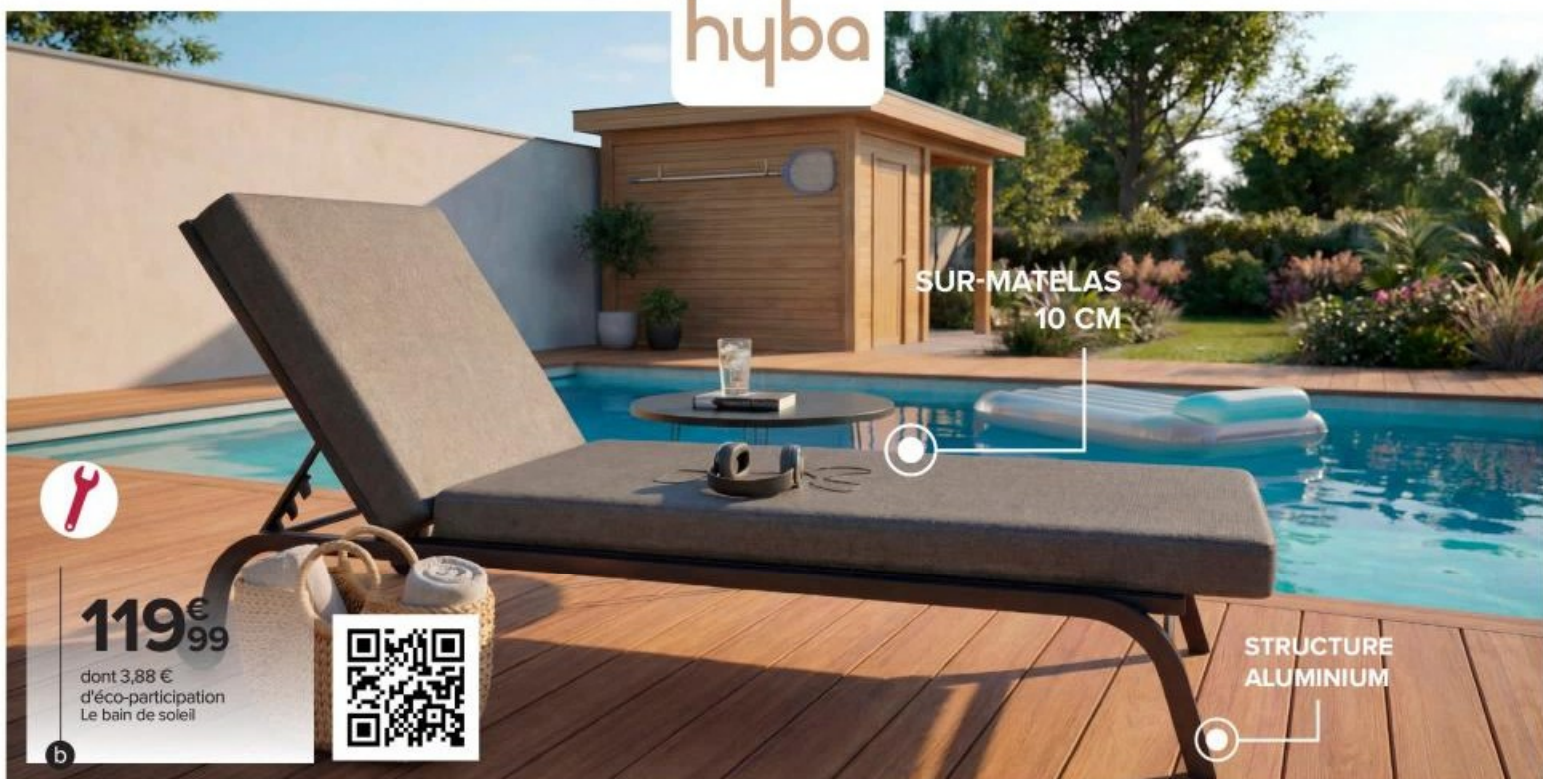

DÉTENTE

a **Bain de soleil Sydney** Dim. : L182/193 x I68 x H40/96 cm. Bain de soleil multipositions. Structure en aluminium et textilène (100% polyester enduit PVC) matelassé. Tête intégrée. Roues incluses pour un déplacement facile. Existe en coloris gris et vert.

b **Bain de soleil Brisbane** Dim. : L172/197 x I76 x H34/87 cm. Bain de soleil multipositions. Structure en aluminium et textilène (100% polyester enduit PVC). Sur-matelas en polypropylène épaisseur 10 cm. Roues incluses pour un déplacement facile. Coloris gris. Garantie 3 ans