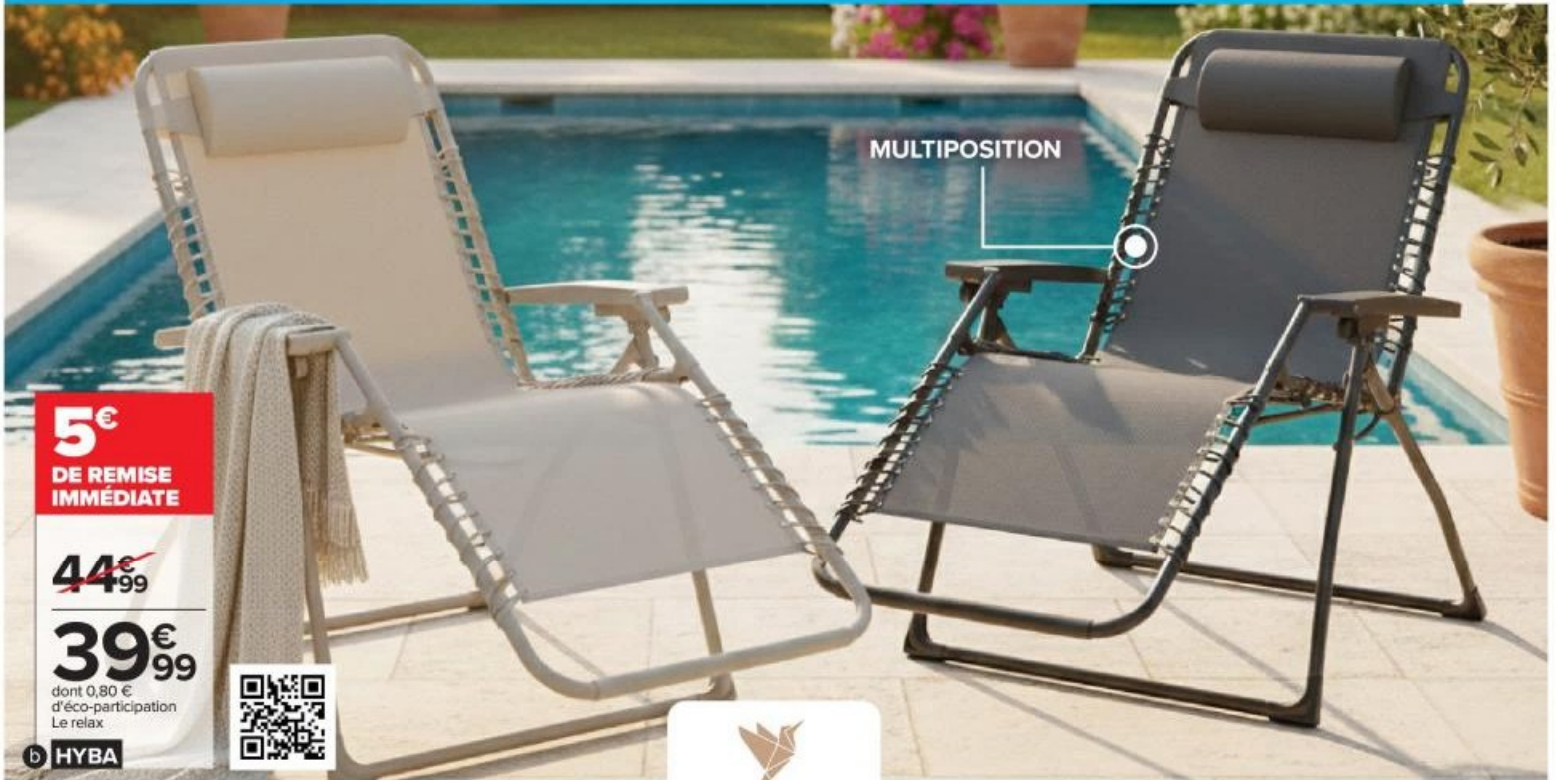

DÉTENTE

MULTIPOSITION

5€
DE REMISE
IMMÉDIATE

~~44€₉₉~~

39€₉₉

dont 0,80 €
d'éco-participation
Le relax

HYBA