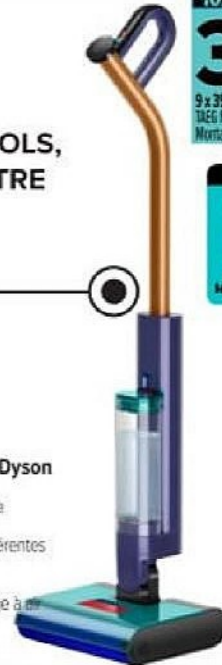

Prix payé en caisse
~~179€⁹⁹~~
119€⁹⁹
dont 0,58 €
d'éco-participation

20€
D'ÉCONOMIES^{CD}
avec le **Club**

Soit
~~99€⁹⁹~~
99€⁹⁹
REMISE FIDÉLITÉ DÉDUITE

**Nettoyeur détachable
textile**

Réf. : PX200EUT
• Jet haute pression, puissance
d'aspiration qui extrait
les liquides et la saleté pour un
séchage rapide
• Compact et portable
• Élimine les taches tenaces
sur tapis, moquette, escaliers,
canapé et tissus d'ameublement,
intérieur de voiture, lit...

• Accessoires :
embout pour
taches d'animaux,
embout pour taches
tenaces, suceur plat
Garantie légale 2 ans

Puissance
450w

Niveau sonore
87dB(A)

100€
DE REMISE
IMMÉDIATE

~~499€~~

399€

dont 2,05 €
d'éco-participation

dyson clean+wash
Hygiène

LE NOUVEAU
NETTOYEUR DE SOLS,
CONÇU SANS FILTRE

Nettoyeur de sol Clean+Wash Dyson

• Conçu sans filtre pour une hygiène
irréprochable (pas d'encrassement, pas de
mauvaise odeur)
• Quatre modes de puissance pour différentes
tâches
• Léger et facilement manœuvrable
• Station de chargement et de nettoyage à
chaud à 85°
Inclus : solution nettoiyante
Garantie légale 2 ans

10X SANS FRAIS
39€⁹⁰
/MOIS
9 x 39,90 € + 1 apport : 39,90 €
TAEF fixe : 0 %
Montant total dû : 359,10 €

PENSEZ-Y !
**GARANTIE
PANNE**
+ 3 ANS
après la garantie
légale de conformité

Autonomie
jusqu'à
48min

AUTONOMIE ILLIMITÉE

calor

60€
DE REMISE
IMMÉDIATE

~~129€⁹⁹~~

69€⁹⁹

dont 2,05 €
d'éco-participation