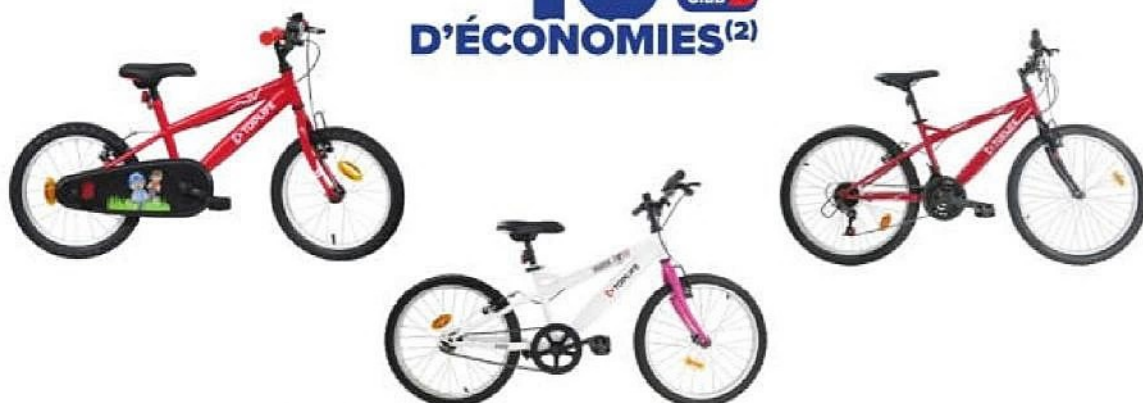

Empilable

14€⁹⁹

Le fauteuil, dont 0,96 € d'éco-participation

Fauteuil Adirondack
Dim.: L 75 x P 86 x H 86 cm. En polypropylène. Coloris assortis. Existe aussi en modèle enfant à un prix différent.

10€
Club 
D'ÉCONOMIES⁽²⁾