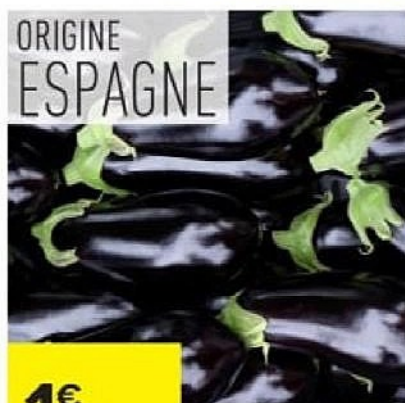

ORIGINE
ESPAGNE

1€
99

Le kg

Aubergine
Catégorie 1, calibre 300/400 g.