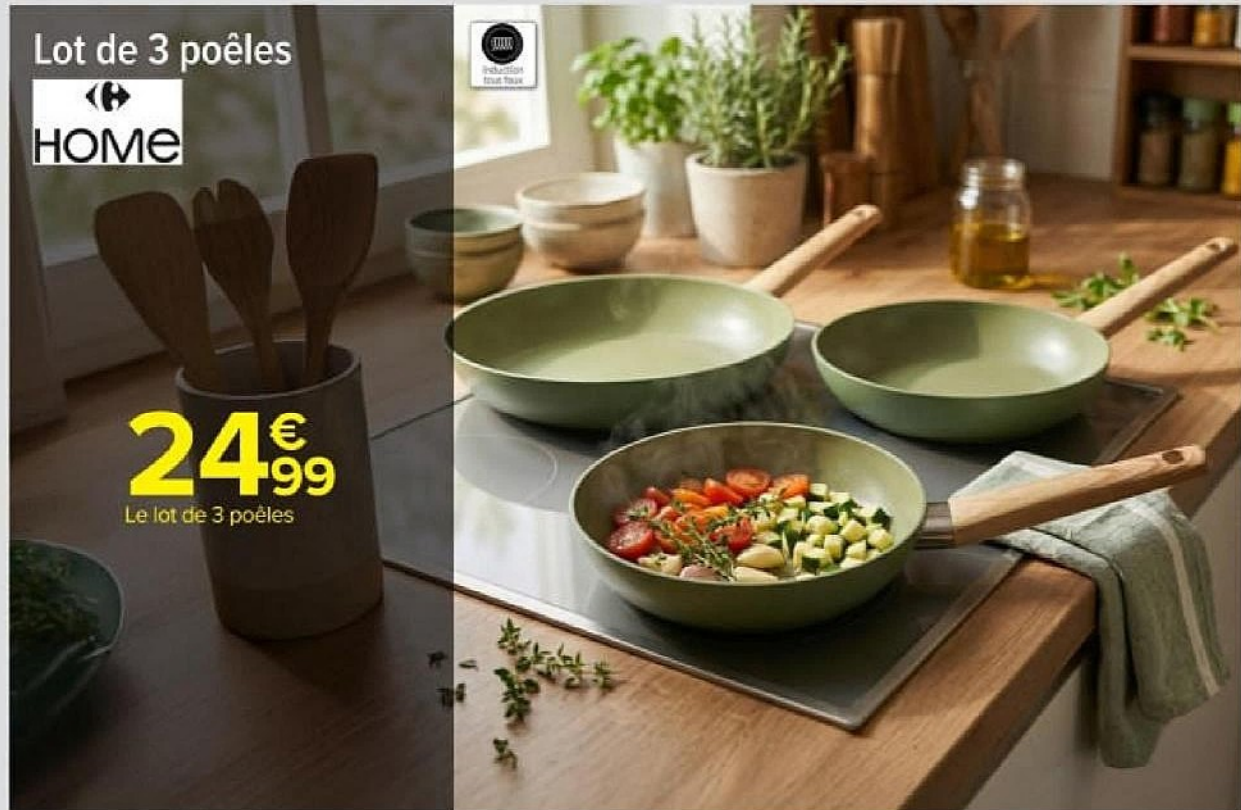

Lot de 3 poêles

HOME

24€⁹⁹

Le lot de 3 poêles

Lot de 3 poêles

Ø 20/24/28 cm - en aluminium forgé avec revêtement intérieur en céramique, poignée en bakélite effet bois.
Egalement disponible le lot de 3 casseroles Ø 16/18/20 cm