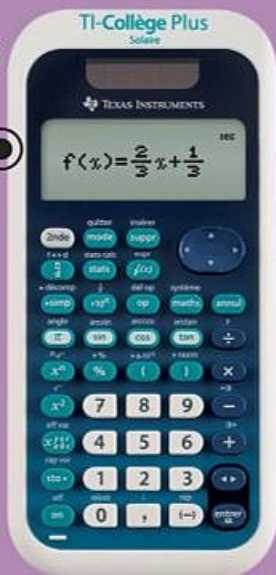

CASIO

Prix payé en caisse

18€₉₉

dont 0,05 €
d'éco-participation

3€

Remboursés^{es} par
CASIO

Soit

15€₉₉

Prix payé après
remboursement différé

Calculatrice scientifique

Réf. : FX92 COLLEGE

1. Ecran LCD haute résolution 5 lignes
   - Écriture naturelle en 2D
   - Mémoire de 9 variables
   - Fonctions: Division euclidienne, calcul sur les fractions, Statistiques à 1 ou 2 variables, Calcul de PGCD/PPCM
2. Garantie 3 ans

ADAPTÉE
AU COLLÈGE