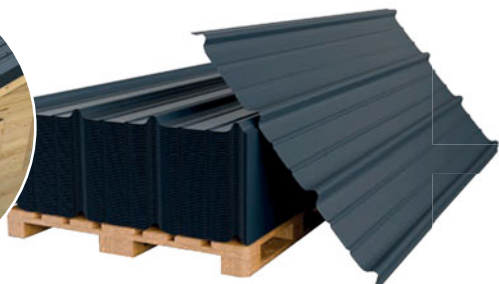

4 achetées =
la 5^{ème} OFFERTE

Soit
**4€
495**
la lame
au lieu de 6€19

+ Traitement
autoclave
classe 3⁽¹⁾

Existe en :

Bronze

Lame de construction pour bardage épicea L. 2,39 m x l. 14,5 cm, ép. 18 mm
18,76 € le m². 4 lames achetées + 1 OFFERTE 24,76 € au lieu de 30,95 € soit 15,01 € le m².
Réf. 3760388470266. Offre 4 lames achetées + 1 OFFERTE également valable sur le coloris
bronze⁽²⁾ Réf. 3760388470501.

Quantité limitée

**27€
37**
Plaque acier 3 m

la plaque L. 3 m
au prix de
la L. 2 m

La plaque L. 3 m au prix
de la plaque L. 2 m

+ Idéal bardage et toitures secondaires :
abris de jardin, garages...

Existe en :