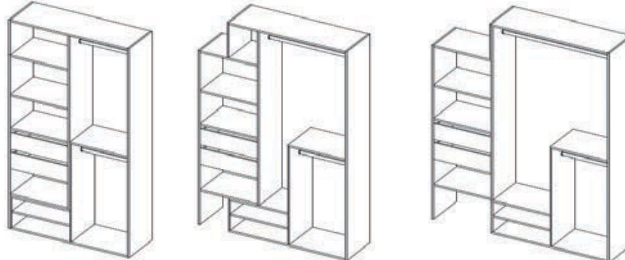

99€

Kit dressing modulaire

Rangement

Avec +
2 tiroirs

+ Extensible de L. 120 à 180 cm : 3 compositions possibles

Kit dressing modulaire Tautra, 1 colonne, 2 tiroirs L. 120 à 180 x H. 200 cm
Réf. 5063022852564. Quantité limitée 4968 pièces*.