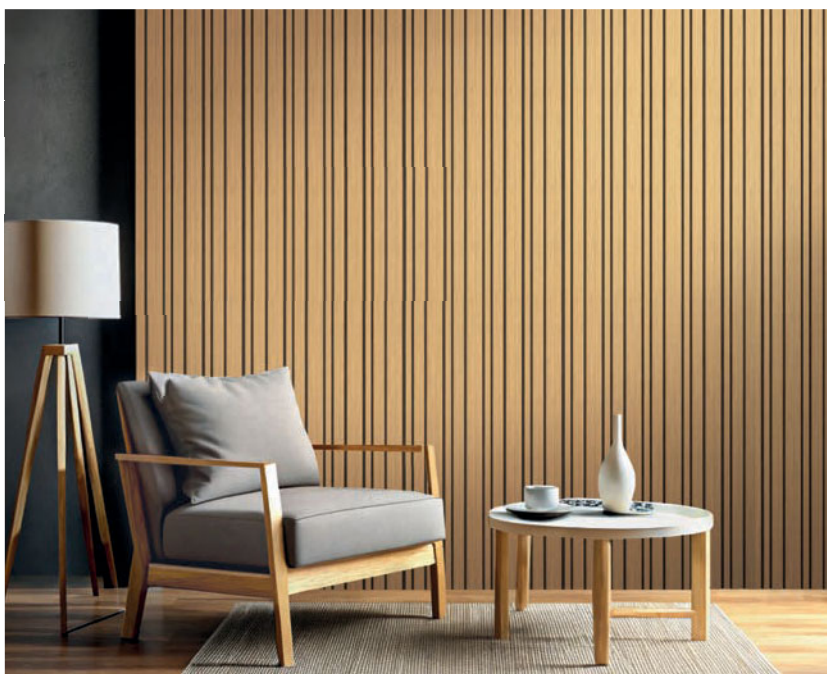

Recoupable

Panneau Boa en MDF^(m)
fond noir, tasseaux
décor chêne Saragosse
L. 280 x l. 60 cm, ép. 2,1 cm
41,61€ 33,27 € le m².
Réf. 5905562211411. Existe en
larg. 90 cm 99,90€ 84,90 €
Réf. 5905562211404.