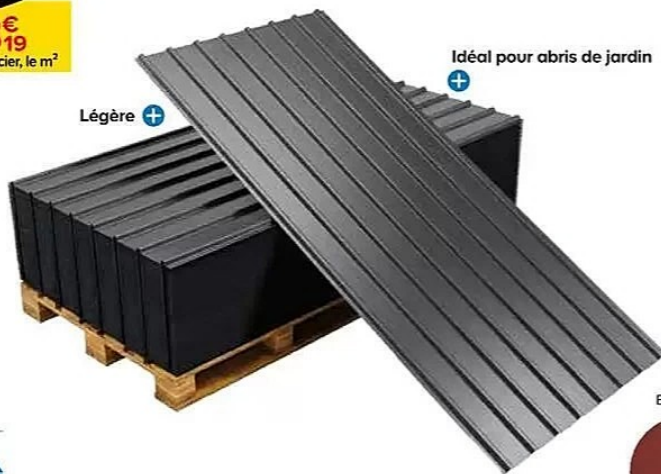

69€⁹⁰ -20%
55€⁹⁰
Panneau tasseaux larg. 60 cm

Construction

+ Recoupable

Panneau Boa en MDF¹⁰ fond noir, tasseaux décor chêne Saragosse L. 280 x l. 60 cm, ép. 2,1 cm
41,61€ 33,27 € le m². Réf. 5905562211411. Existe en larg. 90 cm 59,90€ 84,90 € (soit 39,64€ 33,69 € le m²). Réf. 5905562211404.

Quantité limitée
8€¹⁹
Plaque acier, le m²

Légère +

Idéal pour abris de jardin
+