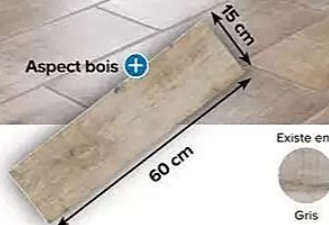

Existe en :
Gris

Carrelage sol et mur intérieur, effet bois naturel, l. 15 x L. 60 cm x ép. 8 mm, Julyo
17,74€ 14,50 € le carton de 1,62 m². Réf. 8016609920306.

29€90 -16%
24€90
Carrelage, le m²