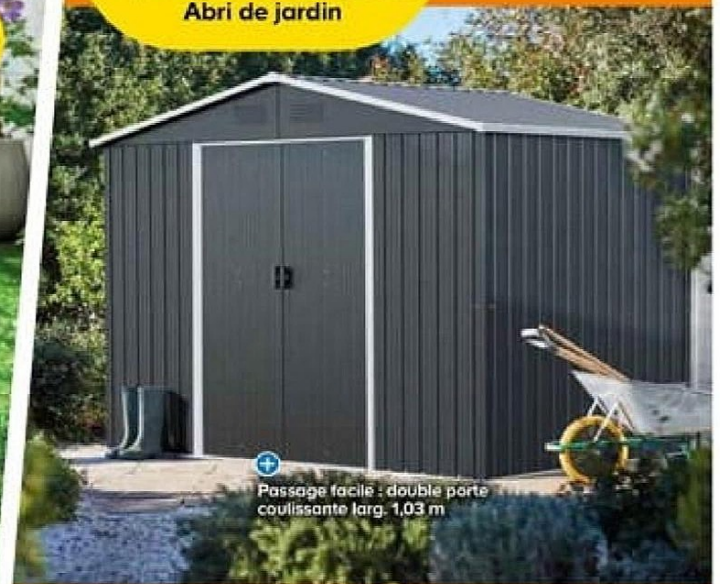

Barbecue charbon de bois

Facile à déplacer : sur 2 roues

Barbecue charbon de bois acier noir. Permola Ø 41,4 cm. Réf. 5063022568144.

**QUANTITÉ LIMITÉE !**

**9<sup>€</sup><sub>99</sub>**

Gazon artificiel, le rouleau

**QUANTITÉ LIMITÉE !**

**159<sup>€</sup><sub>90</sub>**

Abri de jardin

+ Passage facile : double porte coulissante larg. 1,03 m

5 Surf. int. 4,56 m<sup>2</sup>

Abri de jardin en acier galvanisé surface ext. hors tout 5,06 m<sup>2</sup> gris anthracite (RAL 7021). Vente sans panier. Réf. 5059340287733. Quantité limitée 5040 pièces\*\*.