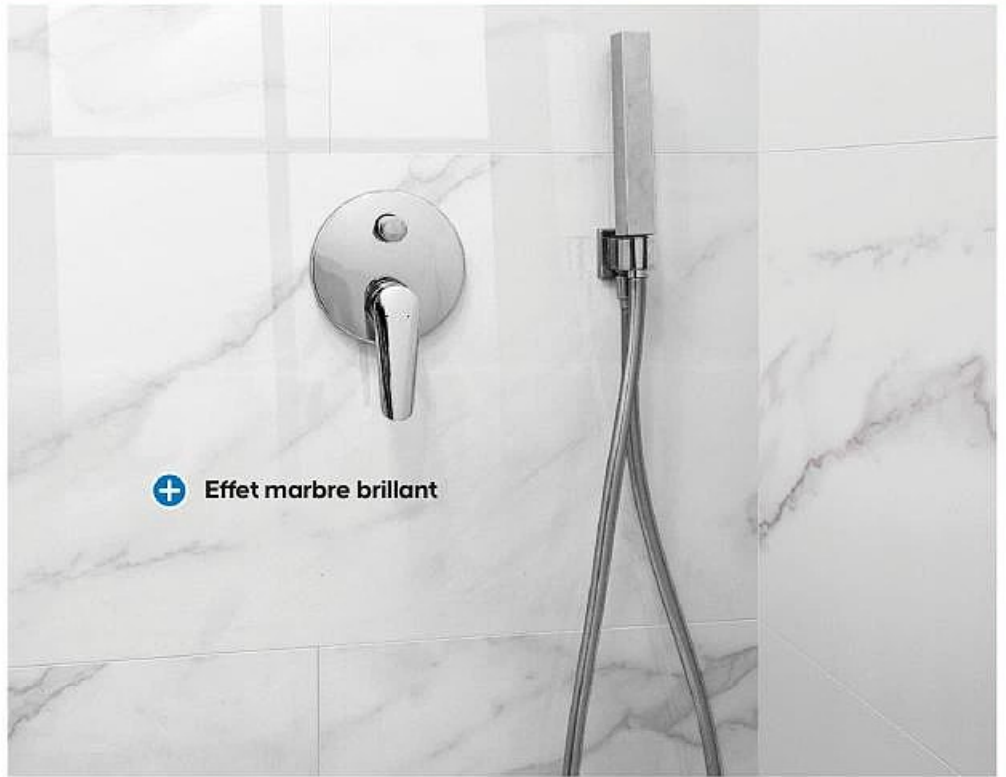

**35<sup>€</sup><sub>90</sub>**  
Dalle PVC murale, le m<sup>2</sup>

Existe en :

Mirandella Evora Faro

**Dalle PVC murale Trapani**

70,01 € le carton de 1,95 m<sup>2</sup>. L. 65 x l. 37,5 cm.  
Décor marbre blanc et gris. Réf. 5411090039651.  
Existe en finition mate\*.

+ Effet marbre brillant

**13<sup>€</sup><sub>99</sub>**  
Stratifié, le m<sup>2</sup>

GoodHome

**Stratifié Brisbane**

27,92 € la botte de 1,996 m<sup>2</sup>.  
L. 129 x l. 19,4 cm. Lame clipsable 4 côtés. Compatible chauffage au sol basse température (27°C maxi).  
Réf. 3663602997603.  
Existe plinthe et barre de seuil assorties\*.