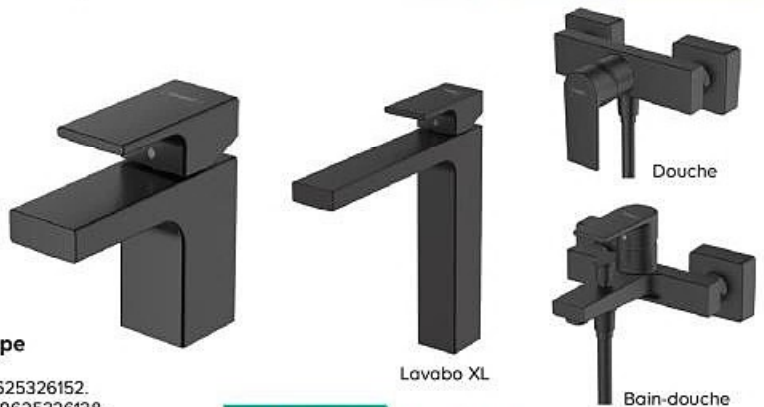

189€ -30€
159€
Colonne de douche

Pomme de tête extra-plate

Mitigeur thermostatique

GoodHome 5 ans

Colonne de douche Weddell

En laiton noir mat. Haut. 133 cm. Pomme de tête Ø 30 cm. Douchette 3 jets. Picots anticalcaire. Réf. 3663602475590. Chromé 169€ 129 € Réf. 3663602949640.

-20%⁽¹⁾

SUR LES MEUBLES HARMON

Structure meuble et pieds en chêne massif

Tiroirs avec aménagements intérieurs et freins de fermeture

Vendu monté

Exemple de prix :

1249€

999€²⁰

Meuble sous-vasque l. 120 cm + plan double vasque en résine

Salle de bains

239€
Paroi de douche

GoodHome

Paroi à l'italienne Ledava 80 + 45 cm

En verre de sécurité ép. 8 mm décor miroir. Paroi fixe 80 cm + retour 45 cm. Haut. 195 cm. Profilé aluminium finition chromée. Barre de stabilisation incluse. Réf. 5063022042064. Présenté avec le receveur Cavally 169 € 80 x 120 cm. Réf. 5063022535788.

249€ -50€
199€
Pack WC à poser

GROHE

Pack WC à poser
En céramique. Abattant en thermodor NF. Mécanisme 3/6 L. Sortie horizontale. Réf. 4005176450051.

Abattant déclinable avec frein de chute

Entretien facile : cuvette sans bride

119€ -30€
89€
Mitigeur lavabo

hansgrohe

Série mitigeurs Vernis Shape

En laiton mat. Noir.
Lavabo 70 119€ 89 € Réf. 4059625326152.
Lavabo 100 149€ 119 € Réf. 4059625326138.
Lavabo XL 190 179€ 139 € Réf. 4059625326114.
Mécanique douche 119€ 99 € Réf. 4059625325759.
Mécanique bain-douche 139€ 119 € Réf. 4059625326350.
Existents en chromé⁽³⁾.

Confiez l'installation de votre meuble à nos artisans experts pour 269 €⁽²⁾

Garantie satisfait ou refait.

RÉSERVEZ VOTRE PRESTATION

BON + BON

Plus d'économies d'eau : débit réduit de 5 L/min⁽⁴⁾