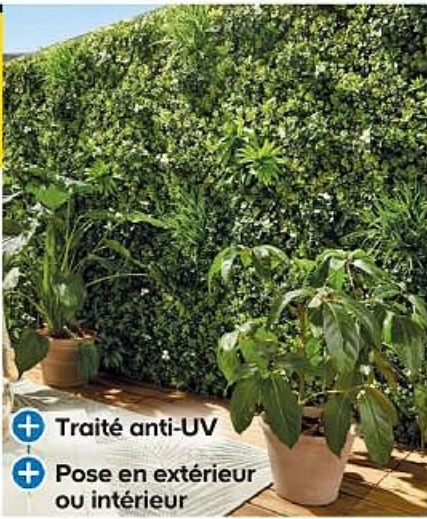

59<sup>€90</sup> -16%  
**49<sup>€90</sup>**  
 Dalle murale,  
 la pièce

Clipsable et  
 recoupable

- + Traité anti-UV
- + Pose en extérieur ou intérieur

**Dalle murale clipsable effet feuillage artificiel**  
 L. 100 x H. 100 cm. En polyéthylène avec 30% de matières recyclées. À fixer au mur ou sur clôture. Fixations vendues séparément. Décor belle de jour. Réf. 3306130685313. Existe en différents décors<sup>(1)</sup>.