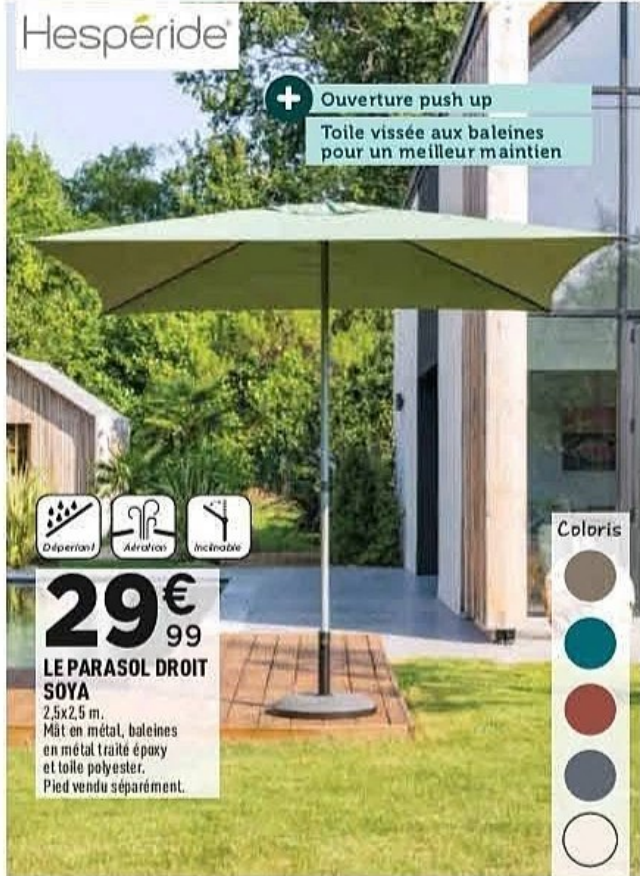

Ø 14,5x25,5 cm. PET.

Toutes nos photos sont des suggestions de présentation.

CENTRAKOR

j'adore!

89€₉₉ **L'ENSEMBLE**
TERRASSE : TABLE + FAUTEUILS + PARASOL
 Table 120x75x70 cm. 4 fauteuils pliables 52x43x83 cm. Parasol Ø 1,80 m.
 dont éco-part. 5,56 € Polyester, acier et plateau en verre trempé.

Coloris
14€₉₉ **LA TOILE D'OMBRAGE 2X3 M**
 Polyester.
 Cordes fournies.

9€₉₉
 dont éco-part. 0,13 €

14€₉₉
 dont éco-part. 0,13 €

24€₉₉
 dont éco-part. 0,52 €

Hesperide

+ Ouverture push up
 Toile vissée aux baleines
 pour un meilleur maintien

29€₉₉
LE PARASOL DROIT SOYA
 2,5x2,5 m.
 Mât en métal, baleines
 en métal traité époxy
 et toile polyester.
 Pied vendu séparément.

Coloris

À partir de

12€₉₉

LA LANTERNE
 Ø 23x29 cm.
 Ø 31x43 cm à 24,99 €.
 Jacinthe d'eau et verre.