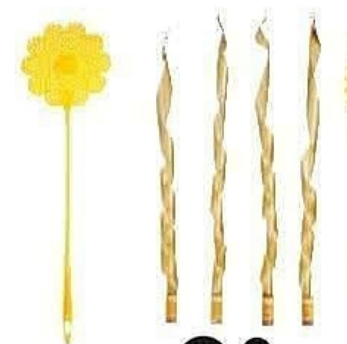

0€
69

LA TAPETTE
À MOUCHES

14x50 cm. Polypropylène.

0€
79

LES 4
RUBANS
ATTRAPE-MOUCHES

Longueur du ruban 65 cm.