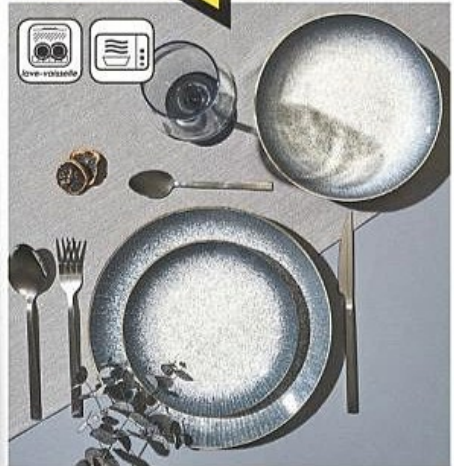

Modèle ELYSIA.

4 assiettes plates Ø 27 cm,
4 assiettes creuses Ø 20 cm
et 4 assiettes à dessert Ø 19 cm.
Porcelaine.

5€₉₉

**LA BOUTEILLE D'HUILE
OU VINAIGRE 0,5 L**
Ø 7,5x22 cm. Céramique.

atmosphera®

7€₉₉