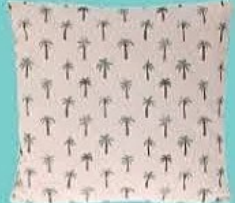

LA CHAISE SUSPENDUE MACRAMÉ

82x138 cm. Métal et macramé.
Structure en bois non incluse.

5€
99
dont éco-part. 0,36 €

LA GALETTE

40x40 cm. Polyester.

Autres motifs

6€
99
dont éco-part. 0,36 €

LE COUSSIN