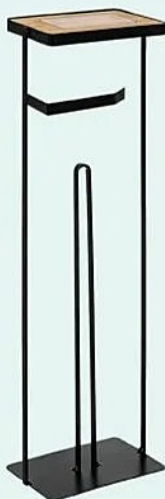

Autre coloris

2€⁹⁶
dont éco-part. 0,04 €
toute l'année

LA BROSSÉ WC
Ø 9,6x38 cm. Métal.