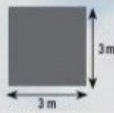

Piles non incluses

+ 3 intensités lumineuses

**-19%** ~~149€~~  
**119€<sup>99</sup>**  
**PARASOL CAYO**

Hespéride

3x3 m.  
 Mât en aluminium traité époxy,  
 baleines en métal traité époxy  
 et toile polyester.  
 Dalles vendues séparément.