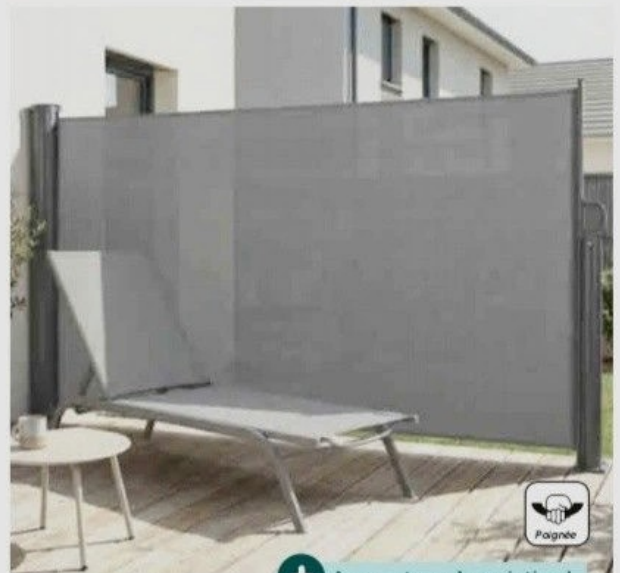

59€⁹⁹
dont éco-part. 0,95 €
L'ÉCRAN DE TERRASSE RÉTRACTABLE
Toile : 290x150 cm.
Aluminium et polyester.

+ Avec poteau de maintien !