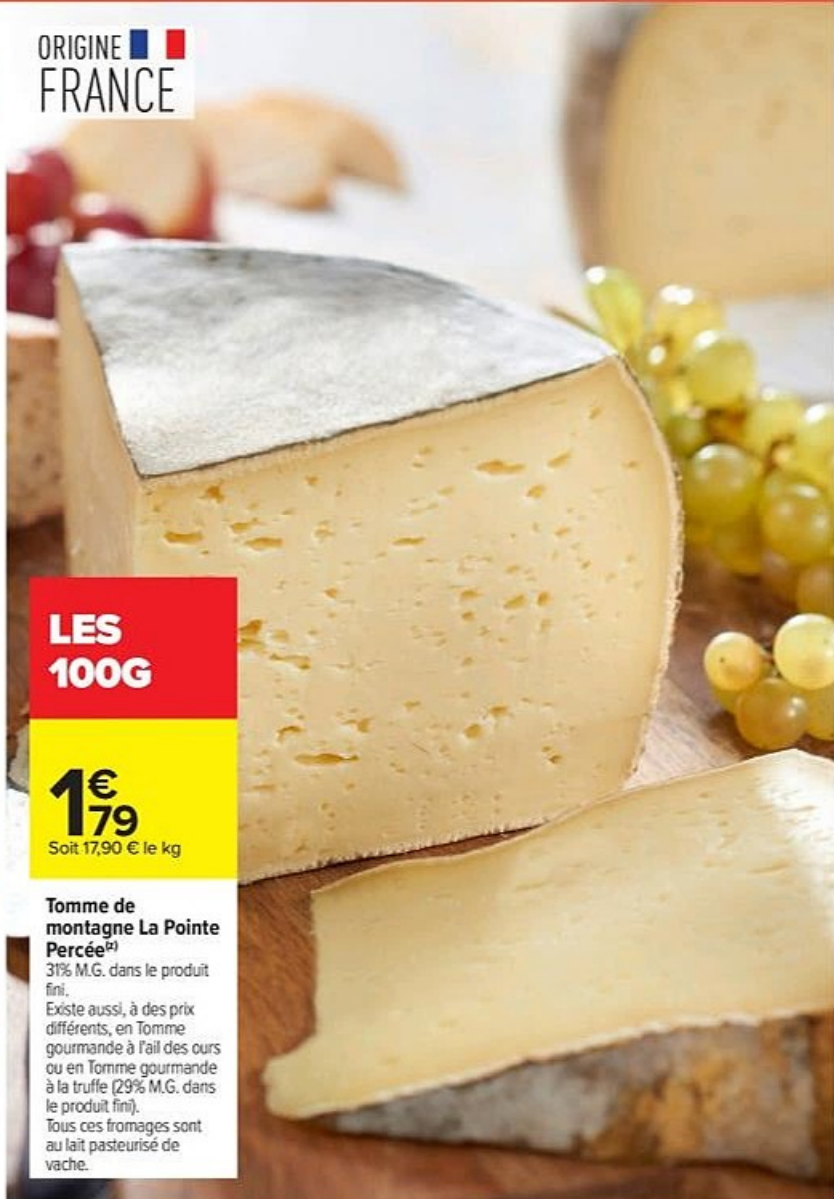

**LES
100G**

**1€
79**

Soit 17,90 € le kg

Tomme de montagne La Pointe Percée⁽³⁾

31% M.G. dans le produit
fini.
Existe aussi, à des prix
différents, en Tomme
gourmande à l'ail des ours
ou en Tomme gourmande
à la truffe (29% M.G. dans
le produit fini).
Tous ces fromages sont
au lait pasteurisé de
vache.

ÉLABORÉ EN
FRANCE