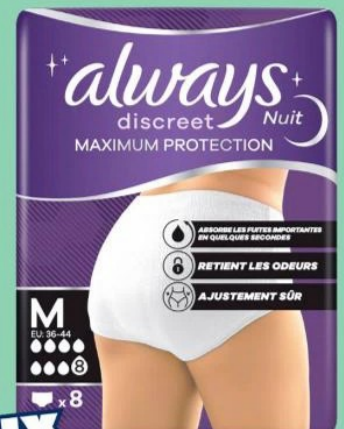

PRIX CHOC

-40%
DE REMISE IMMÉDIATE

~~9€⁹⁵~~

5€⁹⁷

Protections hygiéniques pour fuites urinaires
«Pack Promo»
ALWAYS DISCREET
Normal (2x12), Long (2x10), Long Plus (2x8), Ultimate Nuit (2x6)
Le paquet