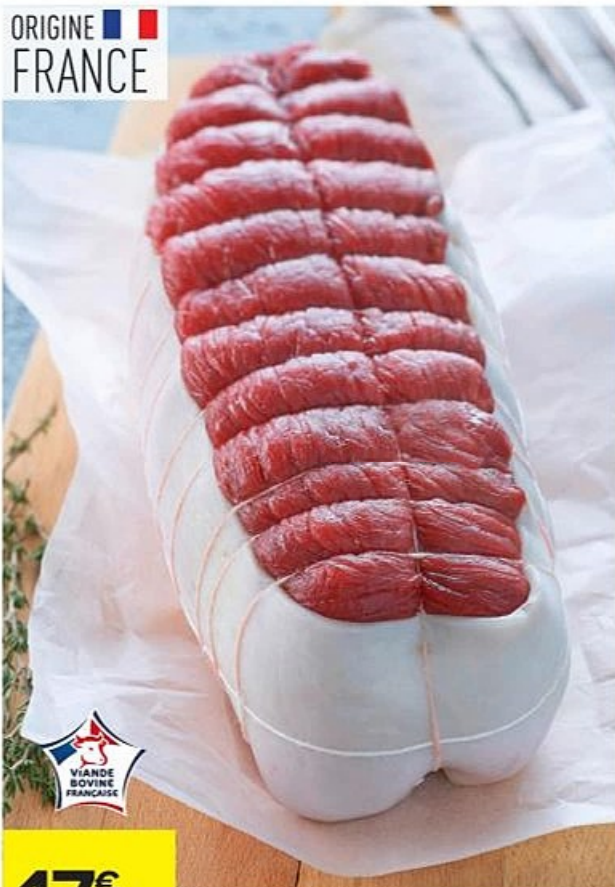

LE MARCHÉ FRAIS

DU MARDI 12 AU DIMANCHE 17 MAI

ORIGINE
FRANCE
ET/OU ESPAGNE
ET/OU DANEMARK
SELON APPROVISIONNEMENT

LE KG

9€
95

Porc : filet mignon⁽⁹⁾
La barquette de 2 pièces.

ORIGINE
FRANCE

17€
99
Le kg

Viande Bovine : rumsteak*** à rôtir ou à griller⁽⁹⁾
La caisse de 600 g minimum.

ORIGINE
FRANCE