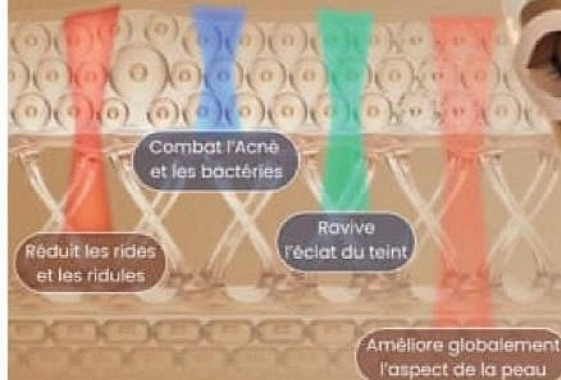

- 6 buses pour sortie vapeur
- Plaques aluminium avec revêtement titanium
- Réservoir 40 ml
- Garantie légale 2 ans

SAINT ALGUE

~~69€⁹⁹~~

44€⁹⁹

dont 0,32 €
d'éco-participation

Solution 4-En-1

Pour Le Soins De
La Peau