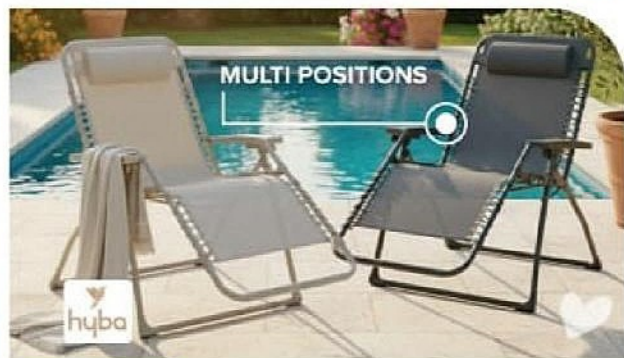

Salon bas Java

Salon composé d'un canapé 2 places (dim. : L115 x l62 x H70 cm), de 2 fauteuils (dim. : L62 x l60 x H70 cm) et d'une table basse (dim. : L80 x l50 x H37 cm). En bois d'acacia certifié, finition teck. Coussins en polyester, coloris gris. Garantie 3 ans

hyba

49€⁹⁹

Le parasol

Parasol excentré Ronda 300

Dim. : Ø 300 x H253 cm. Parasol excentré rotatif 360°, avec une base en croix. Structure en acier, toile 100% polyester. Housses de protection incluses. Vendu sans pied de parasol. Coloris gris. Existe aussi en coloris vert et beige. Garantie 3 ans

hyba

39€⁹⁹

Le fauteuil dont 0,80 € d'éco-participation

Fauteuil relax Heinola

Dim. : L68 x l88 x H111 cm. Structure en acier et textilière (100% polyester enduit PVC). Position réglable. Tête incluse. Existe en coloris gris et beige. Garantie 3 ans