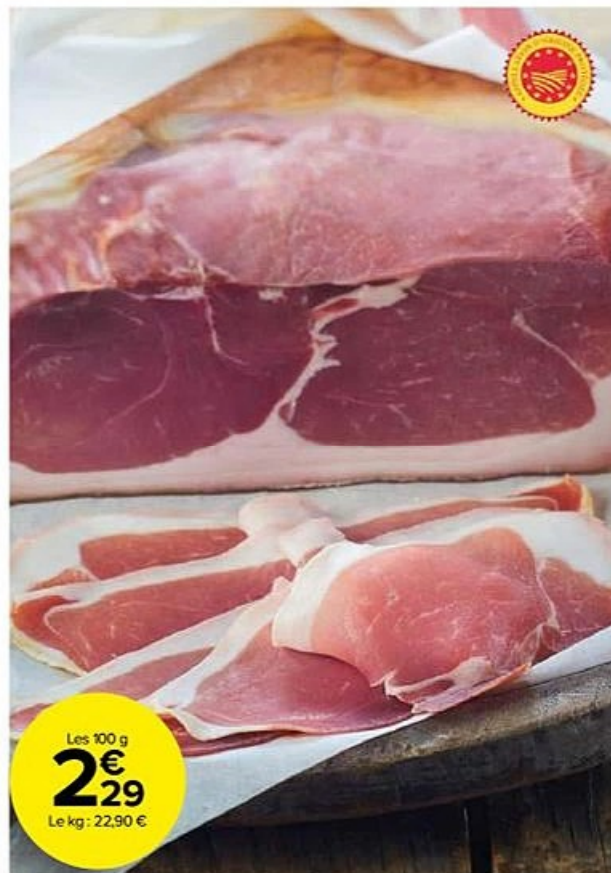

Tête roulée avec langue (M)

La barquette de 8 tranches - 400 g - (1)(M)
Existe aussi en pâté de campagne à l'ancienne, en pâté de tête persillé ou en mousse forestière.
Au rayon Charcuterie libre-service