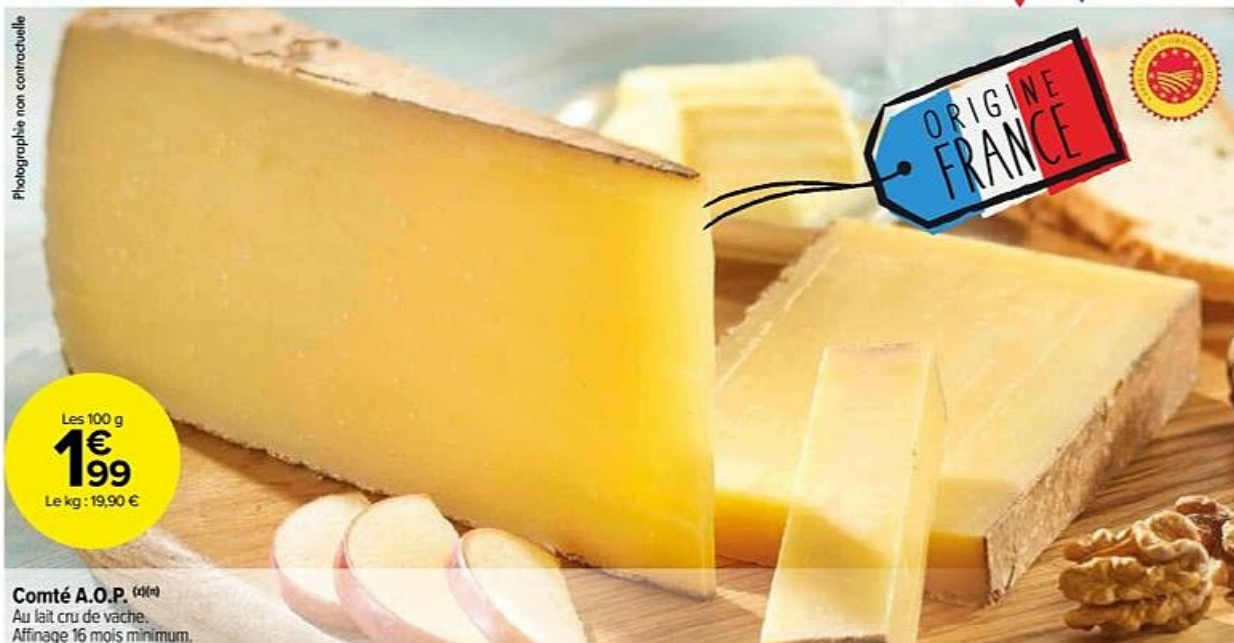

Vendu seul
La barquette
3€
Le kg : 15 €

Le 2^{eme} produit
1€50

**Accras de morue
recette douce MSC
CARREFOUR
Le Marché** ^(M)
La barquette de 200 g.
Soit les 2 produits : 4,50 €
Soit le kg : 11,25 €
Existe aussi en recette épicée.
Panachage possible.
Au rayon Poissonnerie libre
service

^(M) Pour les magasins équipés d'un rayon Poissonnerie traditionnelle.

ÉLEVÉ EN
ÉQUATEUR ET/OU VÉNÉZUELA ET/OU NICARAGUA ET/OU HONDURAS
SELON APPROVISIONNEMENT

ÉLEVÉ EN
NORVÈGE

Le marché frais

Photographie non contractuelle