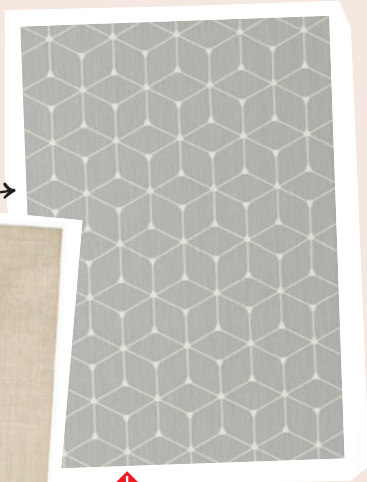

16 Tapis Essa
160x230 cm
139^{€99}
83€99
Dont 0,53€ d'éco-participation

-40%

+
Convient aussi en extérieur,
lavable à l'eau, traité anti UV

17 Tapis Soca
120x170 cm
119^{€99}
59€99
Dont 0,18€ d'éco-participation

-50%

TOP CONFO

18 Lampadaire Carlie
H.150 cm
49€99
Dont 0,25€ d'éco-participation