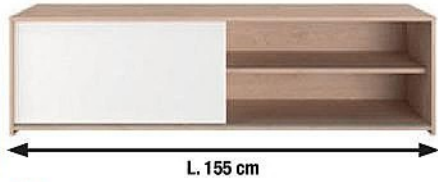

LES MEUBLES TV

TOP CONFO
Meuble TV Tomy 2
99€⁹⁹
Dont 2,20€ d'éco-participation

Existe en 4 décors et 3 dimensions.