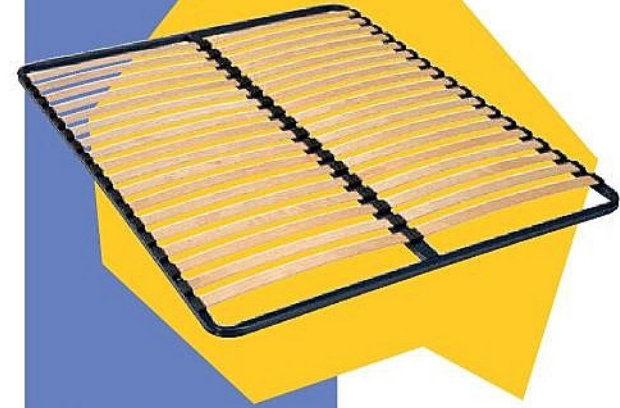

PRIX Confo⁺ m
79€99 -20%

7 Couette
Thermorégulation
140x200 cm

Dont 0,53€ d'éco-participation

ON VEUT DE LA QUALITÉ

AU PRIX JUSTE !

LE CADRE À LATTES

Confo
bed

L'essentiel des cadres à lattes avec ses lattes multiplis en bouleau et peuplier