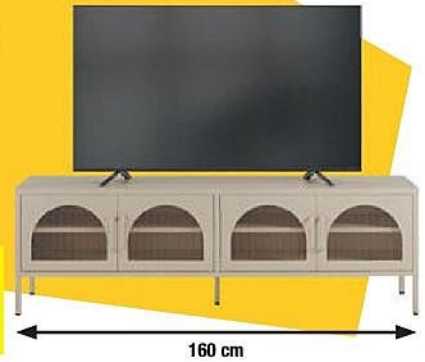

LES MEUBLES TV

TOP CONFO
Meuble TV Tomy 2
99€⁹⁹
Dont 2,20€ d'éco-participation

Existe en 4 décors et 3 dimensions.

Meuble TV suspendu Utah
à partir de
119€⁹⁹
Dont 2,20€ d'éco-participation

A associer avec les autres meubles de la série Bagen

Meuble TV Bagen
299€⁹⁹
269€⁹⁹
Dont 2,20€ d'éco-participation

-30€

LES BIBLIOTHÈQUES

Bibliothèque Max
4 cases
49€⁹⁹
Dont 2,20€ d'éco-participation

Existe aussi en

Lomoco

Lomoco

Bibliothèque Vidrio
299€⁹⁹
199€⁹⁹
Dont 5,40€ d'éco-participation

-30%

Bibliothèque Gaspard
269€⁹⁹
159€⁹⁹
Dont 6,30€ d'éco-participation

-40%

m³, pour couchage 140 x 193, épaisseur 15 cm. Pieds en polypropylène. L.202 x H.102 x P.105 cm. Coloris Terracotta. Code 108442. Existe aussi en coloris gris, beige, anthracite. **MEUBLE TV TOMY 2** Structure en panneau de particules revêtu de papier décor. Dimensions H43 x L155 x P40 cm. Coloris chêne/blanc. Code 103591. **MEUBLE TV SUSPENDU UTAH** Structure et façades en panneaux de particules, finition mélaminée. Dimensions H32 x L128 x P42 cm. Coloris Blanc. Existe aussi en dimensions 154 cm et 192 cm. Code 104307. **MEUBLE TV BAGEN** Structure en acier et métal, existe en deux coloris bleu nuit et beige. Dimensions L 160 x H 35 x P 50 cm Code 111144. **BIBLIOTHÈQUE 4 CASES MAX** Structure en panneaux de particules finition mélaminée. Dimensions : L 73 x l 33 x H 73 cm poids : 19,5kg Code 106385. **BIBLIOTHÈQUE LOMOCO VIDRIO** Structure en acier laminé à froid, porte et côté en verre trempé ondulé de 5 mm. Poids max de chaque étagère : 5 kg, poids max de l'étagère métallique inférieure : 15 kg. Dimensions : L. 80 x H. 180 x P. 38 cm. Code 789671. **BIBLIOTHÈQUE LOMOCO GASPARD** Structure et plateau en panneau de particules revêtus de papier décor chêne. Piètement en pin. 2 portes et 6 cases de rangements. L.80x H.180x P.27cm. Code