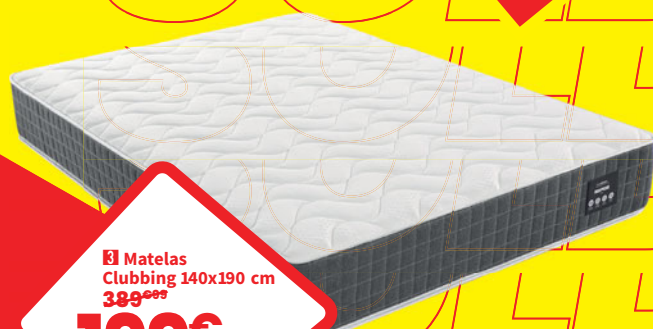

Matelas Clubbing 140x190 cm
~~389[€]~~
199[€]₉₉
Dont 11€ d'éco-participation

-50%

Oreiller Vital Beauty 60x60 cm
~~49[€]~~
24[€]₉₉
Dont 0,36€ d'éco-participation

-50%

SANS FIL
200 WATTS
AUTONOMIE
50 MIN

Aspirateur laveur
~~299[€]~~
169[€]₉₉
Dont 224€ d'éco-participation

-40%

Eau : 54L/cycle. Niveau sonore 76 dB en essorage. L.59.5 x H.85 x P.60.5 cm Code 134324. **RÉF.COMBINÉ HAIER HTW5620ENMG** Réfrigérateur. 4 clayettes en verre, 6 balconnets de contre porte. Congélateur. Pouvoir de congélation : 10kg/24h. C.E : 283 kWh/an. Autonomie : 11 heures. Niveau sonore : 35 dB Code 117485. **TÉLÉVISEUR FULL HD QLED CONNECTÉ TCL 50S5L** Code 151814. **MATELAS MOUSSE TWIST** Âme mousse profilée 27 kg/m³ 12 cm. Garnissage ouate de polyester 280 g/m². Coutil 100% polyester. 13 cm d'épaisseur. Vendu roulé. 90x190 cm. Code 774990. 140x190 cm. Code 774991. ~~469,99€~~ -50% **209,99€** dont 11€ d'éco-participation. **CANAPÉ FIXE COMPRESSÉ 3 PLACES AEROSOFT** Structure en mousse polyuréthane et ressorts ensachés. Revêtement 100% polyester. Assise et dossier garnis de mousse polyuréthane, densité 30kg/m³. L.215 x H.73 x P.103 cm. Tissu velours côtelé. Coloris Ecu. Code 128390. **LIT ADULTE 140X190 CM AGAHO** Cadre en métal + panneau de fibres de bois de densité moyenne recouvert de tissu en polyester. Poids maximal supporté 200kg. Vendu sans matelas. Capacité de rangement intérieur : 703L Code 124162.

UN CRÉDIT VOUS ENGAGE ET DOIT ÊTRE REMBOURSÉ. VÉRIFIEZ VOS CAPACITÉS DE REMBOURSEMENT AVANT DE VOUS ENGAGER.

TAEG fixe : 0% - Mensualités de 30€ - Montant total dû : 300€
Exemple pour un crédit accessoire à une vente de 300€ sur 10 mois.

Pour un achat et un crédit accessoire à une vente de 300€ sur 10 mois, vous remboursez 10 mensualités de 30€. Taux Annuel Effectif Global (TAEG) fixe : 0%. Taux débiteur fixe : 0%. Montant total dû par l'emprunteur : 300€. Offre de crédit accessoire à une vente réservée aux particuliers pour un achat de 300€ à 16 000€ sur une durée de 10 mois. Le coût du crédit est pris en charge par votre magasin. Offre valable du 24/06 au 21/07, sauf pour les magasins d'Ajaccio et Bastia jusqu'au 04/08.

TAEG fixe : 0% - Mensualités de 150€ - Montant total dû : 3000€
Exemple pour un crédit accessoire à une vente de cuisine de 3000€ sur 20 mois.

**BONNE NOUVELLE,
ON EST LÀ POUR VOUS !**

ON RÉPOND À VOS QUESTIONS !
0 892 010 808 Service 0,35€/min *prix appel

DU LUNDI AU SAMEDI DE 8H À 19H
Service 0,35€/minute + prix appel - Tous nos articles sont indiqués «PRIX EMPORTÉS» (sauf indications contraires). Frais de livraison en plus selon tarifs affichés en magasin.

ON VOUS EN DIT PLUS !

ON VOUS OFFRE PLUS DE CHOIX !

Conforama.fr