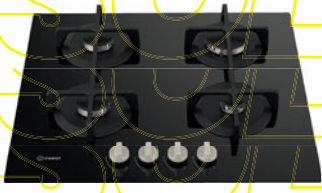

4 FEUX À GAZ
VERRE NOIR

Grilles lavables
au lave-vaisselle

Table de cuisson gaz
249^{€99}
176^{€40}

Dont 4,68€ d'éco-participation

-30%

CANDY