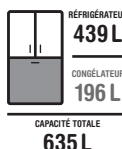

◆ Finition Inox anti-traces

6 Multiportes
L. 91.4 x H. 178.5 x
P. 73cm
PRIX APRÈS
REMISE DIFFÉRÉE

999€⁹⁹

Dont 30,20€ d'éco-participation

soit **-200€**
dont 100% de remise différée⁽¹⁾

PRIX INITIAL 1199⁹⁹
PRIX PAYÉ EN CAISSE 1099⁹⁹

*Rendez-vous sur offres.hisense.fr