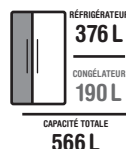

◆ Distributeur raccordé à l'eau courante