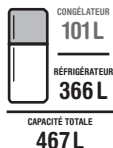

◆ Distributeur d'eau indépendant

1 Combiné
L. 59.5 x H. 200.4 x
P. 59cm
PRIX APRÈS
REMISE DIFFÉRÉE

499€⁹⁹

Dont 24,24€ d'éco-participation

soit **-150€**
dont 100% de remise différée⁽¹⁾

PRIX INITIAL 649⁹⁹
PRIX PAYÉ EN CAISSE 599⁹⁹

◆ Distributeur d'eau indépendant

2 portes
L. 70.4 x H. 185 x P.
68.6cm
PRIX APRÈS
REMISE DIFFÉRÉE

569€⁹⁹

Dont 24,24€ d'éco-participation

soit **-130€**
dont 80% de remise différée⁽¹⁾

PRIX INITIAL 699⁹⁹
PRIX PAYÉ EN CAISSE 649⁹⁹

◆ Enchassable : s'adapte à vos meubles de cuisine

3 1 porte
L. 59.5 x H. 185.6 x
P. 60cm
PRIX APRÈS
REMISE DIFFÉRÉE

579€⁹⁹

Dont 24,24€ d'éco-participation

soit **-120€**
dont 50% de remise différée⁽¹⁾

PRIX INITIAL 699⁹⁹
PRIX PAYÉ EN CAISSE 629⁹⁹

◆ Capacité familiale

4 Combiné
L. 70.4 X H. 200 X P.
69.4cm
799€⁹⁹

699€⁹⁹

Dont 30,20€ d'éco-participation

-100€

◆ Distributeur raccordé à l'eau courante

5 Réf.américain
L. 91.5 x H. 178.6 x
P. 70.3cm
PRIX APRÈS
REMISE DIFFÉRÉE

899€⁹⁹

Dont 30,20€ d'éco-participation

soit **-200€**
dont 100% de remise différée⁽¹⁾

PRIX INITIAL 1099⁹⁹
PRIX PAYÉ EN CAISSE 999⁹⁹

◆ Finition Inox anti-traces

6 Multiportes
L. 91.4 x H. 178.5 x
P. 73cm
PRIX APRÈS
REMISE DIFFÉRÉE

999€⁹⁹

Dont 30,20€ d'éco-participation

soit **-200€**
dont 100% de remise différée⁽¹⁾

PRIX INITIAL 1199⁹⁹
PRIX PAYÉ EN CAISSE 1099⁹⁹

*Rendez-vous sur offres.hisense.fr