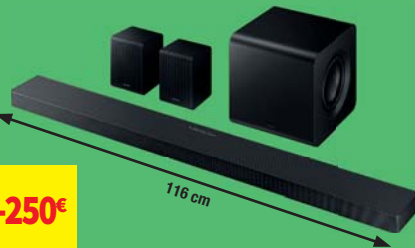

116 cm

LES VIDÉOPROJECTEURS

METRONIC

+
Ecran Inclu