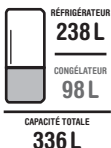

1 Combiné
L. 59.5 x H. 200.4 x
P. 59cm
PRIX APRÈS
REMISE DIFFÉRÉE

499€⁹⁹

Dont 24,24€ d'éco-participation

soit **-150€**
dont 100% de remise différée⁽¹⁾

PRIX INITIAL 649⁹⁹
PRIX PAYÉ EN CAISSE 599⁹⁹