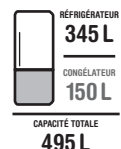

◆ Capacité familiale

4 Combiné
L. 70.4 X H. 200 X P.
69.4cm
799€⁹⁹

699€⁹⁹

Dont 30,20€ d'éco-participation

-100€