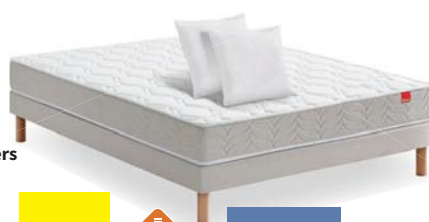

-50%

EXISTE EN **160CM**

BULTEX

Si vous êtes plutôt "esprit sain dans un corps sain", pas de doute, vous êtes un dormeur Bultex !

Mousse Bultex nano associée à une mousse souple : confort maximal