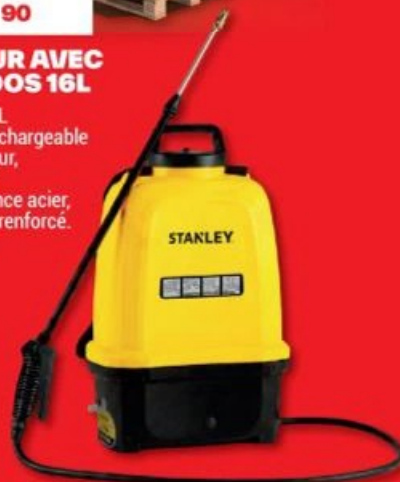

PULVERISATEUR AVEC BATTERIE AU DOS 16L

Pulvérisateur à dos 16 L
avec batterie lithium rechargeable
14,4 V (2 Ah) et chargeur,
pompe haute pression
réglable 0,5-5 bars, lance acier,
embout laiton, harnais renforcé.
Ref. 8020581084734