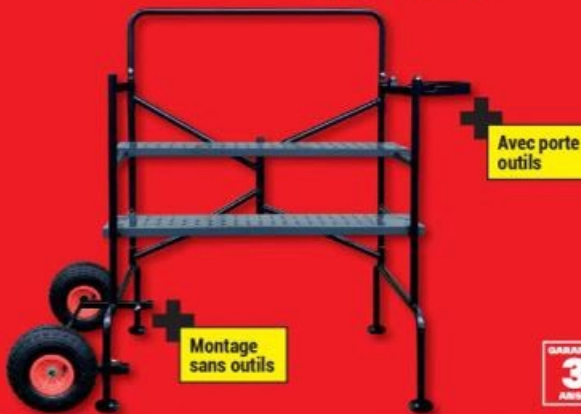

ÉCHAFAUDAGE DE JARDIN H.2,85 M

Échafaudage mobile en acier laqué.
Dim. pliée: H.117 xl.65 x p.12,5 cm.
H. travail: 2,85 m, roues tout terrain,
plateaux antidérapants réglables,
charge max 150 kg.
Norme NF 85200.
Ref. 3178740237134

Avec porte outils

Montage sans outils

GARANTIE 3 ANS*

ARRIVAGES

510 PIÈCES SEULEMENT !

15€₉₀

site

PANTALON TRAVAIL MP ALLMAN T38 SITE SLIM

Pantalon de travail slim et extensible,
certifié EN14404 avec poches genouillères,
6 poches pratiques, doubles coutures
renforcées, boucle de marteau intégrée,
confortable et durable.