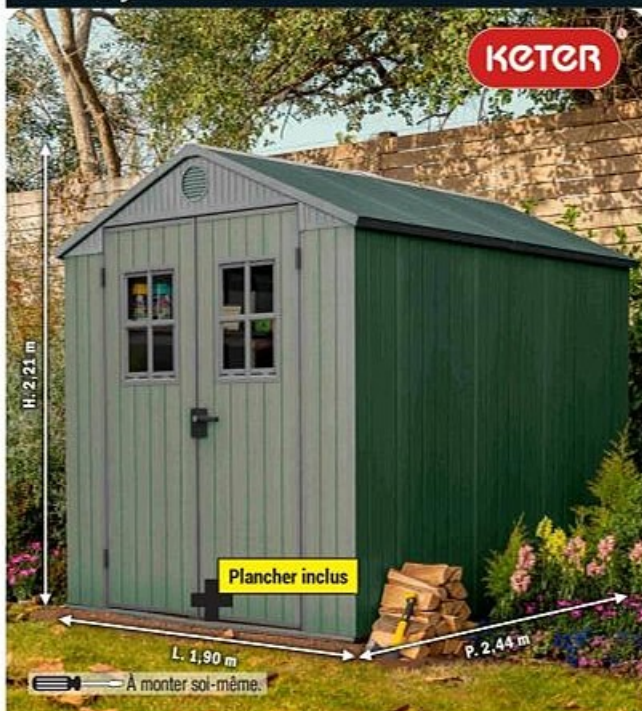

Abris de jardin bois

499€

ABRI BOIS "TOM" 4,49M<sup>2</sup>

Dim. ext : L. 262 x P. 202 x H. 200 cm.  
Dim. int : L. 240 cm x P. 180 x H. 200 cm. Bois épicéa du Nord.  
Porte vitrée double vitrage synthétique. Toiture en feutre bitumé.  
Ref. 5411352800692

749€

ABRI BOIS "HECTOR" 4,30 M<sup>2</sup>

Dim. ext : L. 233 x P. 233 x H. 212 cm. Dim. int : L. 207 x P. 207 x H. 212 cm.  
Epicéa, madriers ép. 28 mm à emboîter. Toit double pente OSB + feutre bitumeux. Double porte vitrée sécurisable.  
Ref. 5411352805307

Abris de jardin résine

699€

ABRI RÉSINE "DARWIN 68" 4,1 M<sup>2</sup>

Dim. ext : L. 190 x P. 244 x H. 221 cm.  
Dim. int : L. 176 x P. 234,5 x H. 212 cm. En résine vert imitation bois. Double porte verrouillable, plancher inclus.  
Ref. 7290112638311