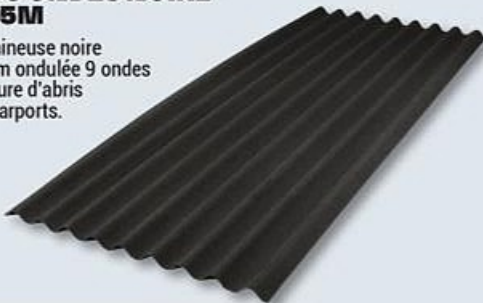

PLAQUE 9 ONDES NOIRE 2 X 0.855M

Plaque bitumineuse noire
200 x 85,5 cm ondulée 9 ondes
pour couverture d'abris
de jardin et carports.

La plaque 3467670010550 le m² 8€90 La plaque 15€22
Le sac de 100 vis 3467670015715 9€90

LE M²
8₉₀ €

SOIT LA PLAQUE : 15€22

PLAQUE 9 ONDES ROUGE 2 X 0.855M

Plaque bitumineuse ROUGE
200 x 85,5 cm ondulée 9 ondes
pour couverture d'abris
de jardin et carports.