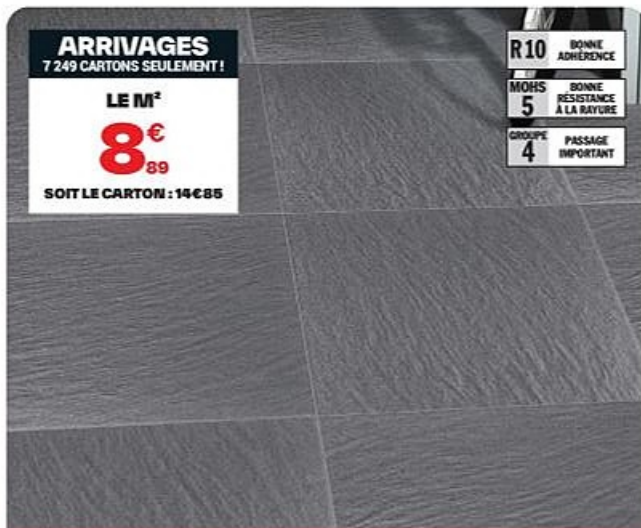

ARRIVAGES
7 249 CARTONS SEULEMENT !

LE M²
8[€]₈₉
SOIT LE CARTON : 14€85

R10 BONNE ADHÉRENCE
MOHS 5 BONNE RESISTANCE À LA RAYURE
GROUPE 4 PASSAGE IMPORTANT

CARRELAGE DE SOL EXTÉRIEUR "ARDÉSIA"

Grès cérame émaillé. 45,7 x 45,7 cm. Ép. 7,4 mm. Coloris anthracite. Le carton de 1,67 m² (hors joint). Ref. 8016609021522