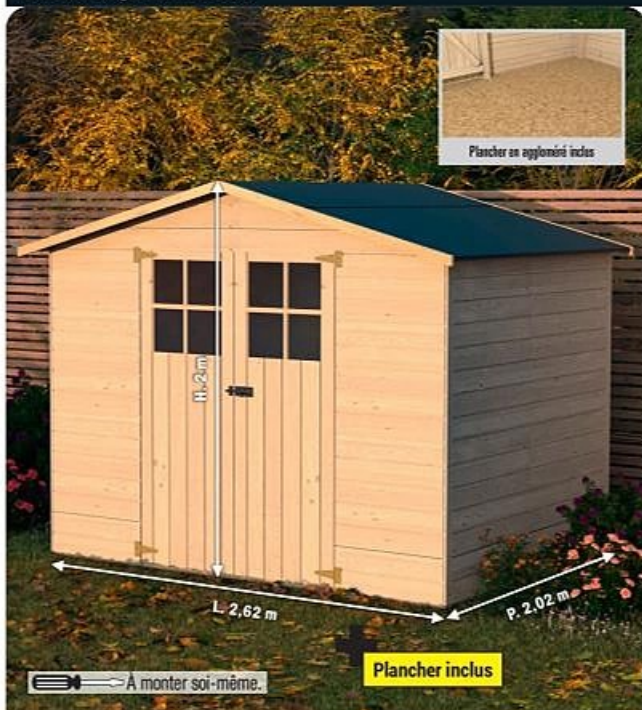

Abris de jardin bois

499€

ABRI BOIS "TOM" 4,49M<sup>2</sup>

Dim. ext : L. 262 x P. 202 x H. 200 cm.  
Dim. int : L. 240 cm x P. 180 x H. 200 cm. Bois épicéa du Nord.  
Porte vitrée double vitrage synthétique. Toiture en feutre bitumé.  
Ref. 5411352800692