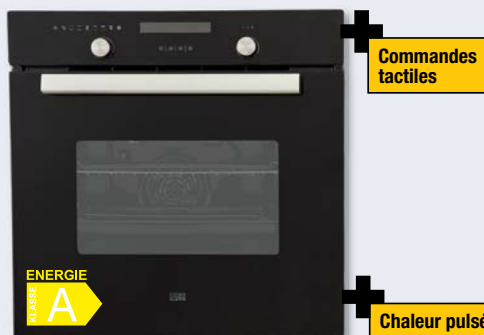

**FOUR MULTIFONCTION CHALEUR PULSÉE
NOIR CATALYSE**

7 fonctions de cuisson et 1 fonction décongélation. Puissance 3 000 W.
Porte en verre 3 épaisseurs. Nettoyage catalyse. Dim. : L. 59,5 x H. 59,5 x P.
57,5 cm. Volume : 70 L. Fourni avec une plaque avec grille, une grille avec
rail télescopique et une poignée de lèche-frite.
Ref. 3663602429555

Commandes
tactiles

ÉNERGIE
CLASSE
A

Chaleur pulsée

369€

**COOKE
LEWIS**

dont : 10€00 (EP)

FOUR PYROLYSE INOX 72 L

14 fonctions dont chaleur pulsée. Affichage LED BLANC. Minuterie réglable.
Puissance max. 3 200 W. Porte en verre 4 épaisseurs. Nettoyage pyrolyse.
Dim. : L. 59,5 x H. 59,5 x P. 56,6 cm. Volume 72 L. Fourni avec 2 grilles
et 1 lèche-frite.
Ref. 5063022057310