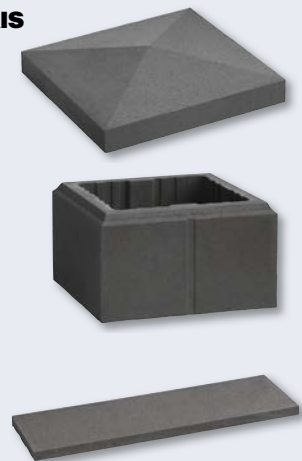

C COUVRE-MUR PLAT BÉTON GRIS FONCÉ

Dim. : L. 100 x l. 30 x H. 4 cm.
Ref. 8431128022421