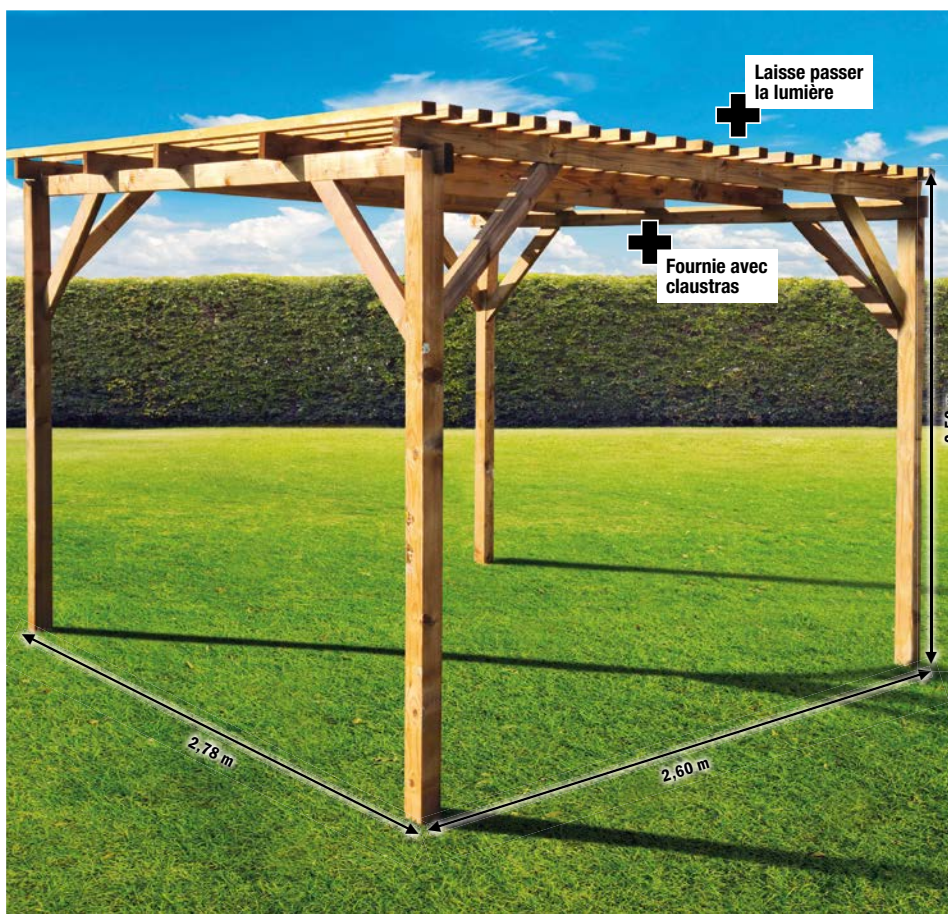

ARRIVAGES

ARRIVAGES
850 PIÈCES SEULEMENT !

LA PERGOLA

269€

**PERGOLA
BRISE SOLEIL**

Dim hors tout. L. 278 x l. 260 x H. 252 cm.
Poteaux 9 x 9 cm.
Epicéa origine France classe 3 teinté brun. Traitement autoclave. Fourni avec claustras à fixer sur le toit. Quincaillerie fournie. Associable avec les platines de gamme.
Ref. 3770004429004

À monter soi-même.