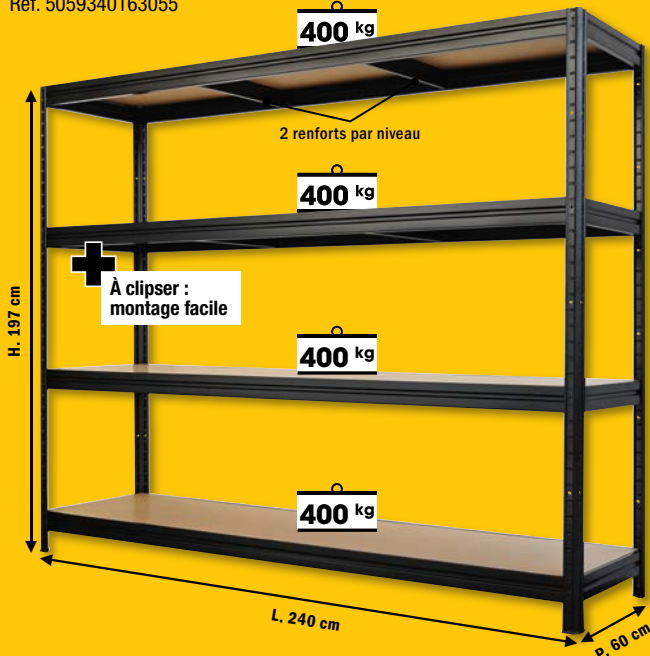

ARRIVAGES

15 394 M² SEULEMENT !

LE M²

**8€
849**

SOIT LE CARTON : 13€07

R9 BONNE ADHÉRENCE

MOHS 5 BONNE RÉSISTANCE À LA RAYURE

GROUPE 4 PASSAGE IMPORTANT

CARRELAGE DE SOL INTÉRIEUR "NORTH STONE"

Grès cérame émaillé. 31 x 62 cm. Ép. 7,4 mm. Coloris anthracite. Le carton de 1,54 m² (hors joint).
Ref. 5063022077073
Plinthe assortie 7,5 x 62 cm : 2,50 € la pièce.
Ref. 5063022077080

ARRIVAGES

ARRIVAGES

2 975 PIÈCES SEULEMENT !

L'ÉTAGÈRE

129€

CHARGE TOTALE MAXI^(R)
1600 kg

dont : 4€20 (EP)

ÉTAGÈRE BOIS/MÉTAL

Dim. : H. 197 x L. 240 x P. 60 cm. 4 tablettes. Charge maxi. de 400 kg par tablette, soit une charge maxi. totale de 1 600 kg. 2 renforts par niveau. Peinture époxy couleur noire.
Ref. 5059340163055

ARRIVAGES

ARRIVAGES

1 785 PIÈCES SEULEMENT !

LE LOT DE 2 CANTINES

99€

LOT DE 2 CANTINES

En métal. Coloris noir.
- Cantine 90 cm, dim. : H. 37 x L. 90 x l. 50 cm.
- Cantine 100 cm, dim. : H. 40 x L. 100 x l. 55 cm.
Avec 2 poignées rabattables.
Système de fermeture avec tringle sur 2 verrous (cadenas non fournis).
Ref. 3261530104072