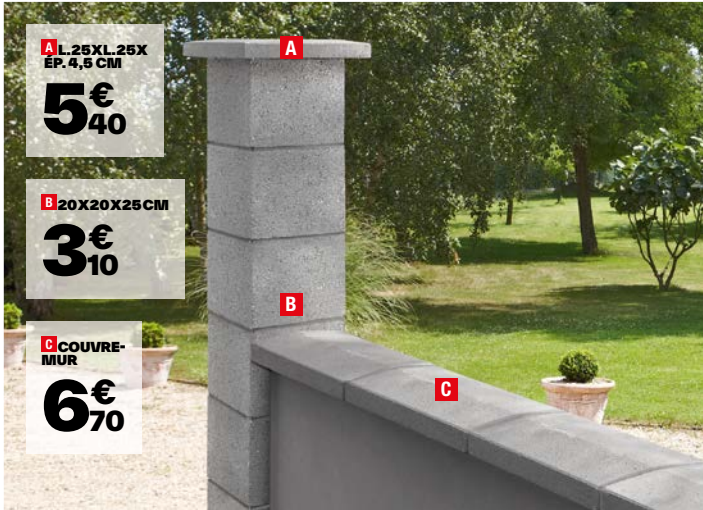

A L. 25XL. 25X ÉP. 4,5 CM

5€₄₀

B 20X20X25CM

3€₁₀

C COUVRE-MUR

6€₇₀

A CHAPEAU BÉTON TON GRIS

L. 25 x l. 25 x ép. 4,5 cm	3666156135668	5€40
L. 40 x l. 40 x ép. 4,5 cm	3666156135538	7€90

B ÉLÉMENT POUR PILIER GRIS

Dim. : L. 20 x l. 20 x ép. 25 cm.

20 x 20 x 25 cm	3700459404912	3€10
27,5 x 27,5 x 25 cm	3700459422350	2€80

C COUVRE-MUR PLAT BÉTON TON GRIS

Dim. : L. 50 x l. 30 x ép. 5 cm.
Ref. 3666156135361