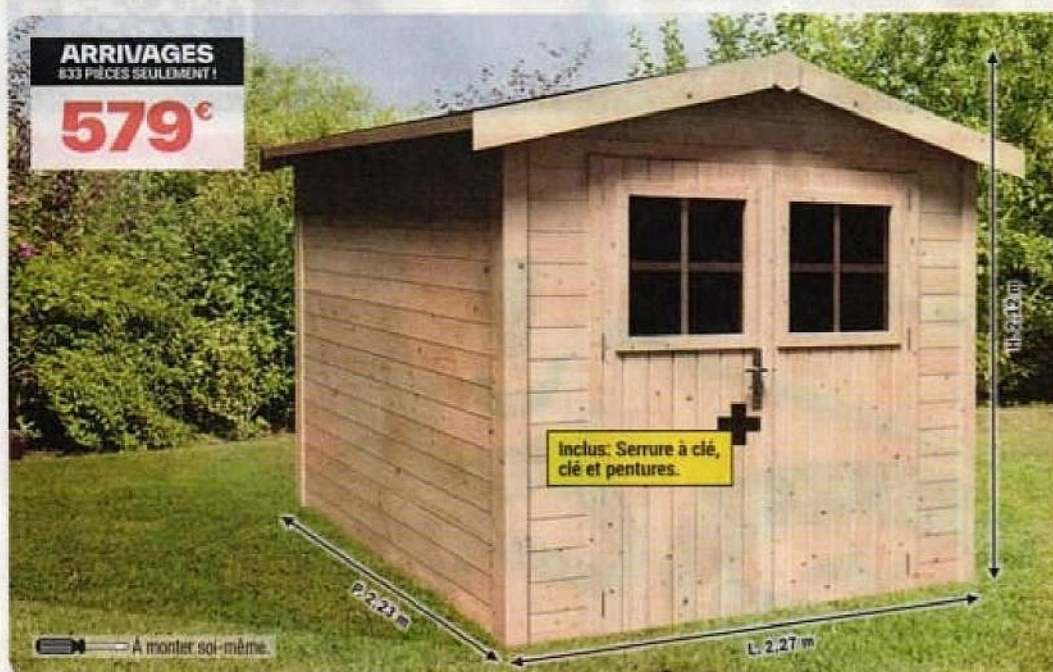

Inclus: Serrure à clé,
clé et pentures.

À monter soi-même

ABRI BOIS "HENRI" 5,06 M²

Dim ext : L.2,30 x P.2,34 x
H.2,12m; 5,36m². Dim int :
L.2,27 x P.2,23m; 5,06m².
En sapin blanc du nord non
traité, madriers ép. 19mm.
Toiture recouvert d'un
feutre bitumeux noir.
Ref. 5411352803709

ARRIVAGES

4 219 PIÈCES SEULEMENT !

175€