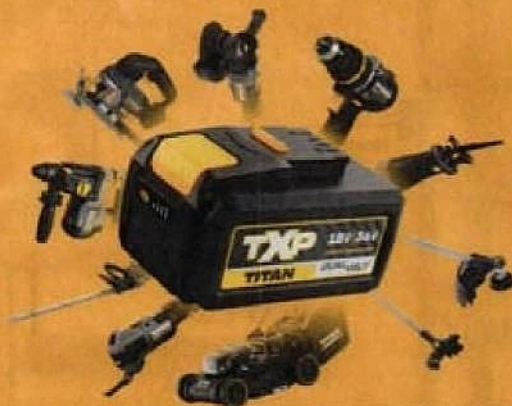

C'est TITANesque.

34€₉₀

VISSEUSE À CHOCS 18V 220 NM

Tension : 18V. Couple max. : 226 Nm.
Vitesse à vide : 0 - 1 500 / 2 100 / 3 000 tr/min.
Taux d'impact : 0 - 2 400 / 3 000 / 3 800 cps/min.
Vitesse variable sur 3 positions. Eclairage LED.
Clip de ceinture. Vendue sans batterie ni chargeur.
Ref. 5063022808929

Coffret fourni

49€₉₀

OUTIL MULTIFONCTION 18V NU

Tension : 18V. Vitesse à vide : 11 000 - 17 000 tr/min. Vitesse réglable : 6 positions.
Angle d'oscillation : 3,6°. Eclairage LED.
Inclus : 3 lames de coupe plongeante à bois, 1 lame segment, 1 grattoir, 1 adaptateur d'extraction de poussière, 1 butée de profondeur, 1 support de ponçage et 6 feuilles de papier abrasif.
Vendu sans batterie ni chargeur.
Ref. 5063022809865

Coffret fourni

49€₉₀

MARTEAU PERFORATEUR 18V 2J NUE

Tension : 18 V. Energie de frappe : 2 J. Vitesse à vide : 0 - 1 420 tr/min.
Taux d'impact : 0 - 4 600 cps/min.
Mandrin SDS+.
Diamètre du mandrin : 10 mm.
Nombre de fonction : 4.
Capacité de perçage béton/métal/bois : 16/13/35 mm.
Sens de rotation gauche droite.
Eclairage LED. Inclus : 1 poignée auxiliaire et 1 butée de profondeur.
Vendu sans batterie ni chargeur.
Ref. 5063022809476

29€₉₀

BATTERIE LI-ION 18V 5 AH

Batterie 18V 5 Ah compatible outils Titan TXP 18V, lithium-ion, charge rapide.

18V / 5Ah : 50534029170 29€90 DC13
18V / 2Ah : 50534049961 19€90 DC10

49€₉₀

SCIE CIRCULAIRE 18V 165MM NUE

Tension : 18 V.
Vitesse à vide : 5 200 tr/min.
Diamètre de la lame : 165 mm.
Diamètre d'alésage : 20 mm.
Capacité de coupe max à 45° : 36 mm.
Capacité de coupe max à 90° : 55 mm.
Angle de biseau max à droite et à gauche : 0 - 45°.
Réglage de la semelle sans outils.
Inclus : 1 lame, 1 guide parallèle et clé mâle.
Vendue sans batterie ni chargeur.
Ref. 5063022814319

Coffret fourni

34€₉₀

PONCEUSE EXCENTRIQUE 18V 125MM NUE