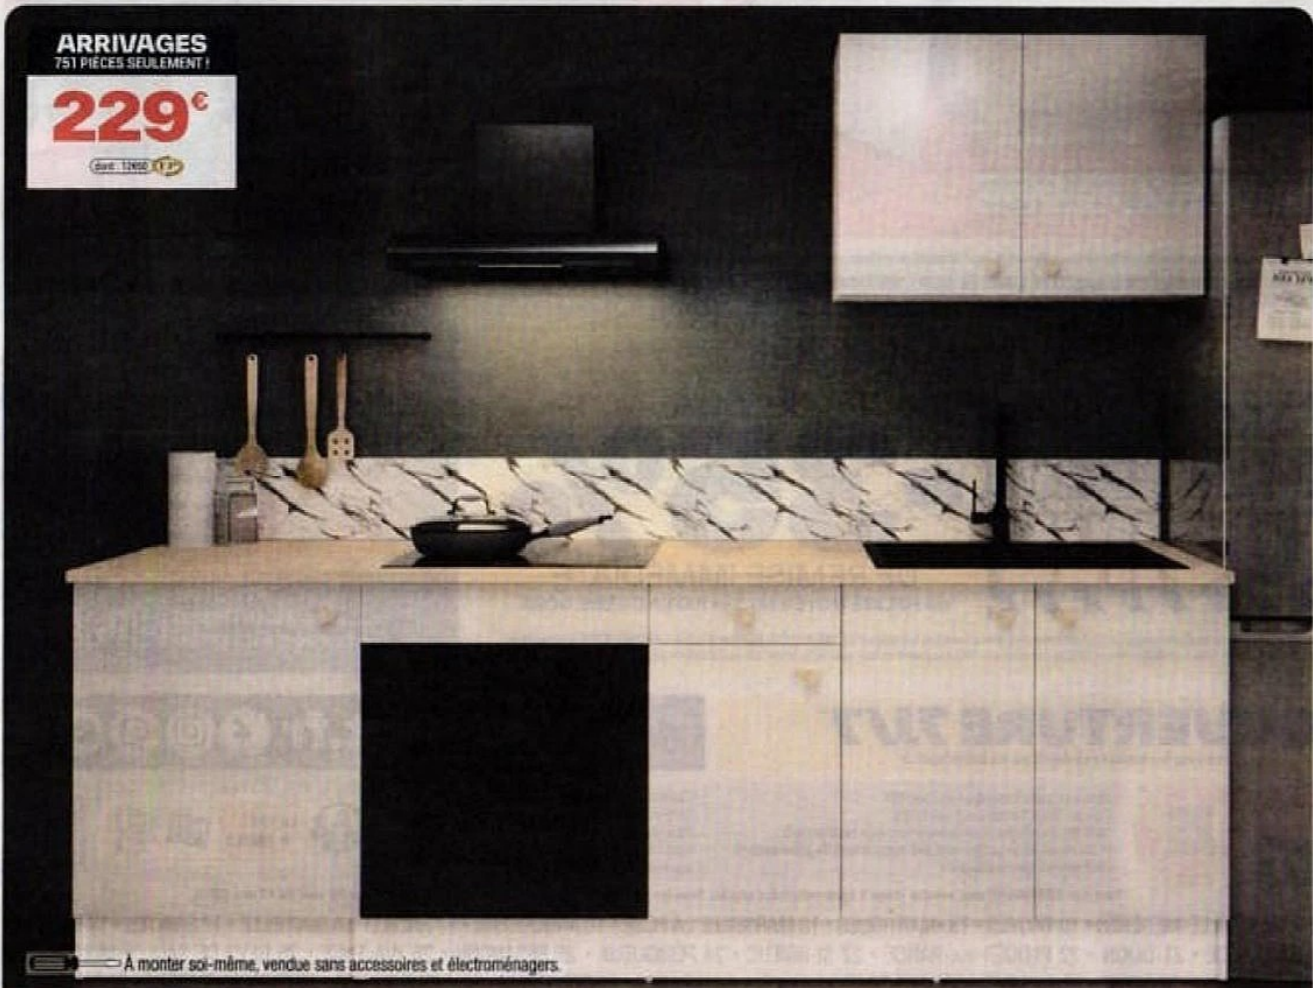

ARRIVAGES
1 020 PIÈCES SEULEMENT !

109€

ILOT DE CUISINE BLANC AVEC ETAGERES

Dim. : L. 120 x L. 70 x H. 90 cm. Structure et étagères en MDF et pin laqué blanc. Étagères ép. 30mm. Plateau en bambou ép. 30mm. Panneau central en MDF 5mm. Ref. 3304991994544

Ideal pour ranger vaisselle et accessoires

À monter soi-même. Vendu sans les tabourets.

ARRIVAGES
751 PIÈCES SEULEMENT !

229€

À monter soi-même, vendue sans accessoires et électroménagers.

CUISINE EN KIT LENA L.2M40