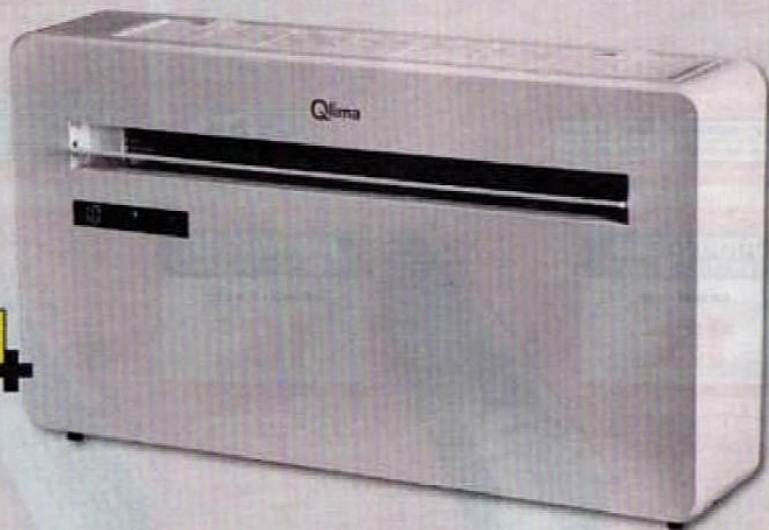

**CLIMATISATION
MONOBLOC WDH 2.35KW**

Climatisation monobloc avec chauffage et refroidissement, sans unité extérieure, technologie Inverter 3D, déshumidification, ventilation réglable, télécommande et contrôle WIFI. Classe A/A. Pièce de 20 à 30m².

Mise en service
non nécessaire