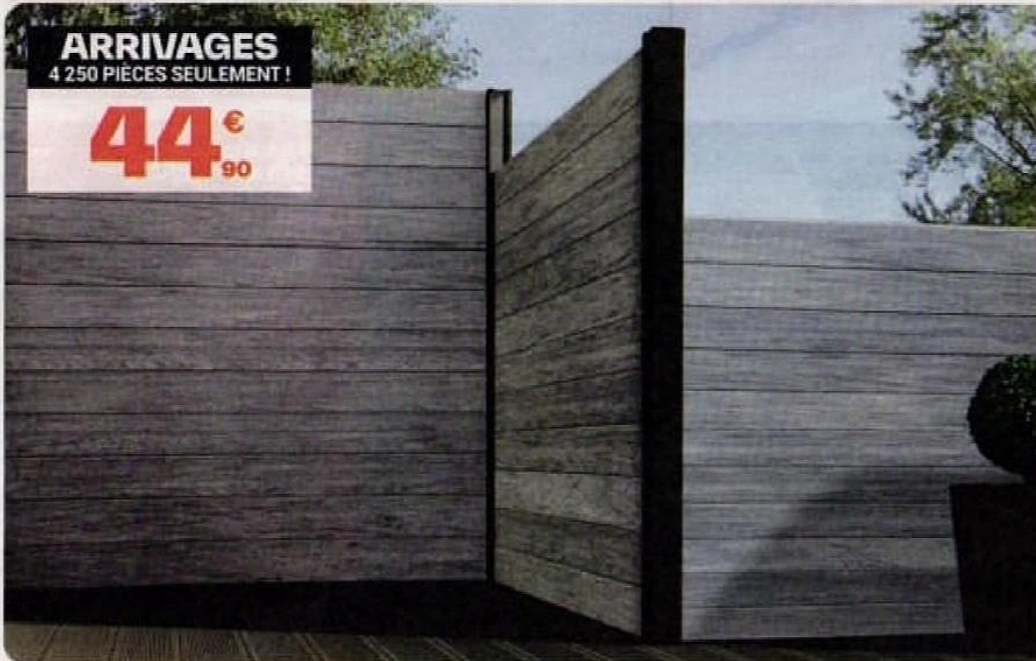

ARRIVAGES

4 250 PIÈCES SEULEMENT !

44€
90

LOT DE 6 LAMES DE CLOTURE COMPOSITE EFFET BETON

En composite, coloris gris effet béton.
Peuvent se vendre avec nos poteaux de gamme.
Dim: L. 179 x l. 15,7 cm x Ep. 2,1 cm. Traité anti-UV.
Ref. 5057741447590