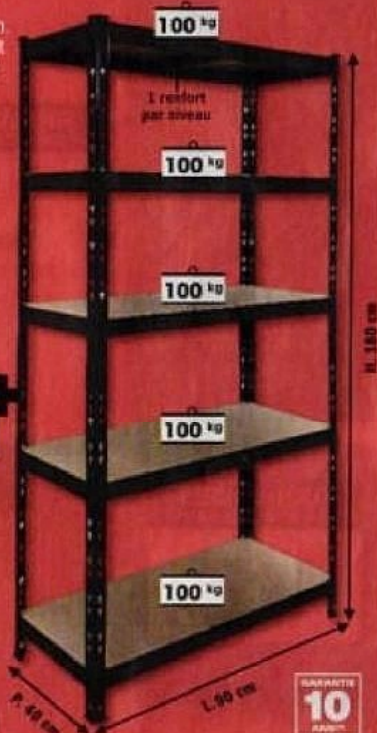

ARRIVAGES

8 721 PIÈCES SEULEMENT !

19[€]₉₀

ÉTAGÈRE BOIS METAL NOIR

Dim : H. 180 x L. 90 x P. 40 cm.
Structure en acier, revêtement
thermolaqué noir et tablettes
en panneau de particules
ép. 3,3mm. 5 tablettes
réglables en hauteur.
Ref. 5063022621467

Charge max. de 100 kg
par tablette soit une charge
max. totale de 500 kg

Montage rapide
sans vis ni boulon

À monter soi-même

10
ANS

ARRIVAGES

2 975 PIÈCES SEULEMENT !

29[€]₉₀

LOT DE 2 BACS DE RANGEMENT 100L

Dim : L. 72,3 x l. 47,5 x H. 40,6 cm. En polypropylène.
Couvercle avec fermeture par poignées latérales.
Fabriquées en France à partir de 95% de polypropylène recyclé.
Ref. 3234530014986

Superposables
et cadenassables