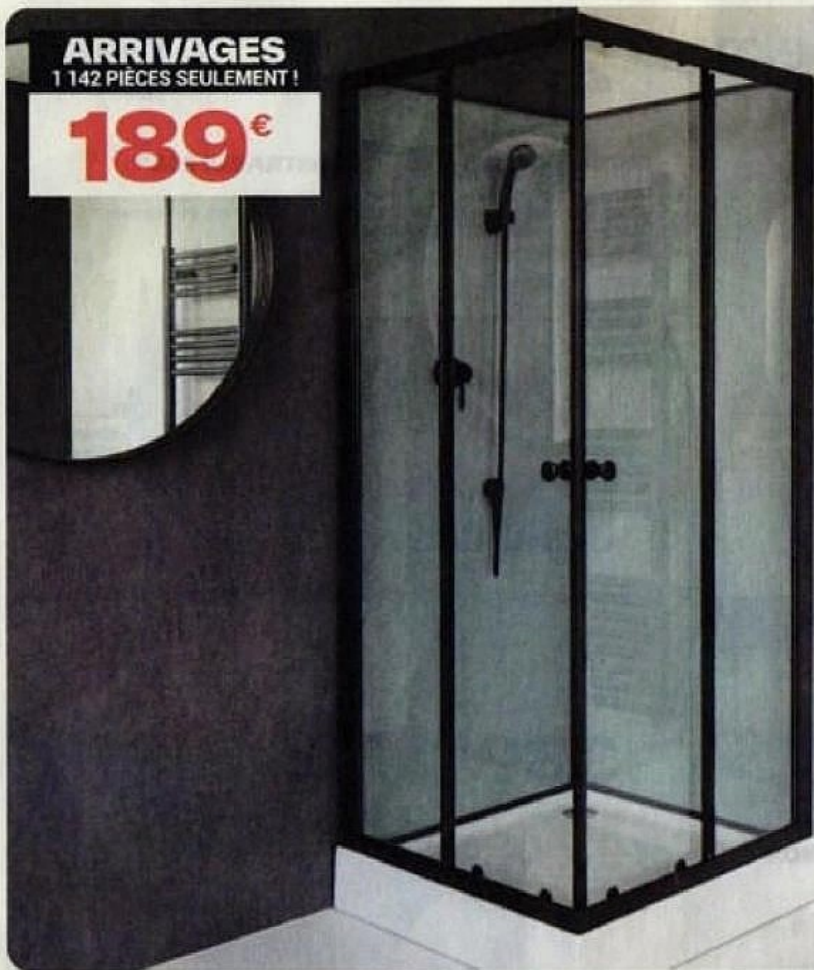

ARRIVAGES
1 142 PIÈCES SEULEMENT !

189€