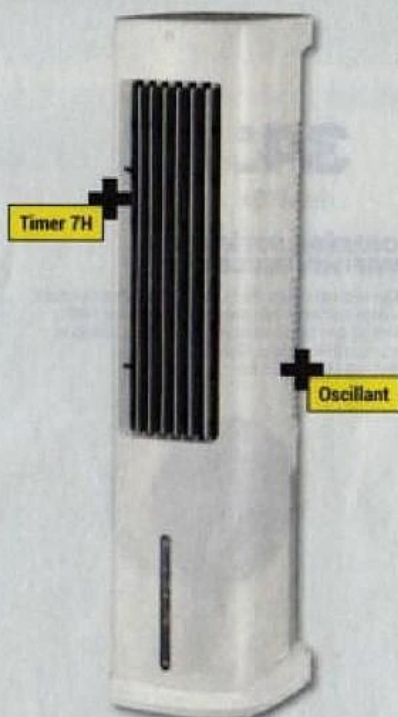

RAFRAÎCHISSEUR D'AIR 5L

Rafraîchisseur d'air blanc 55W avec réservoir 5L,
3 vitesses, oscillation 60°, minuterie 7h et mode
nuit pour un confort optimal par temps chaud.
Ref. 5059340875330

49€
90

VENTILATEUR INDUSTRIEL 500 MM 3 VITESSES

Ventilateur industriel puissant avec bouton rotatif
3 vitesses, inclinaison ajustable, idéal pour grandes
pièces, structure métal/plastique résistante,
débit d'air 145,2 m³/min.
Ref. 5063022801920