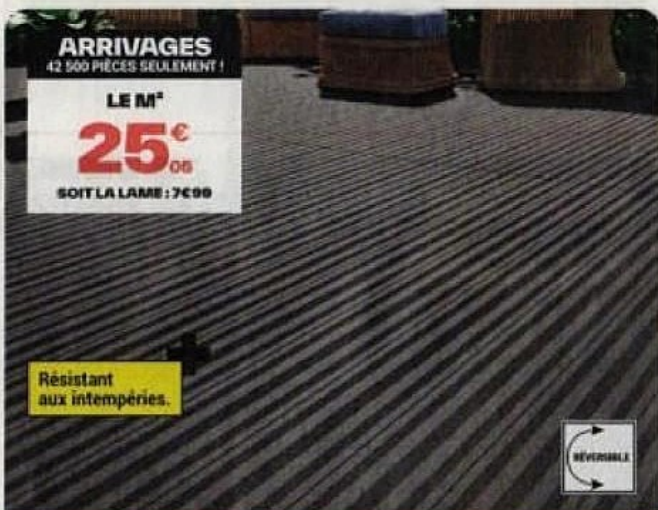

Résistant
aux intempéries.

ARRIVAGES
45 900 M² SEULEMENT !

LE M²

13€₉₉

SOIT LA PIÈCE : 8€00