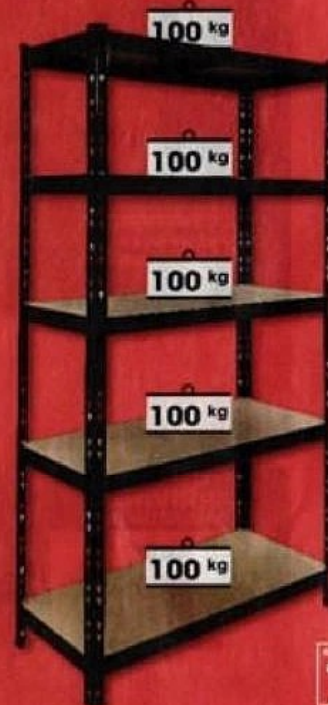

GARANTIE 10 ANS

ARRIVAGES

3 400 PIÈCES SEULEMENT !

159[€]

WEBBER