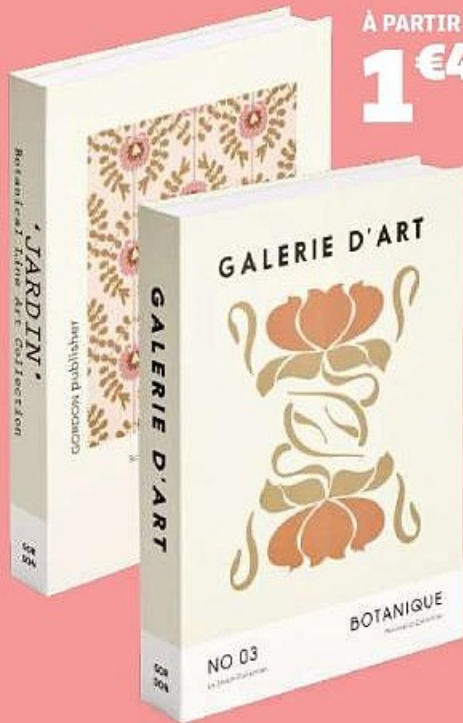

COLLECTION INDIE!

2
À PARTIR DE
1€49