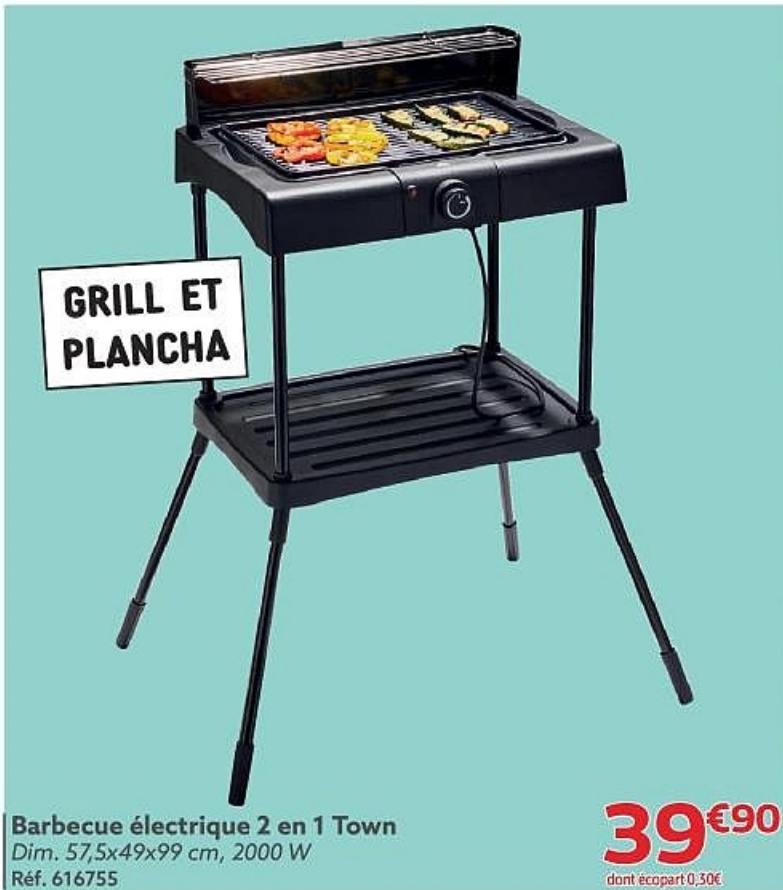

Bientôt L'été

Avec les bons prix **GiFi**

Au choix

34€

Parasol Havane ou Tiago
Plus d'infos page 10
Réf. 558234.558417

7€95

Barbecue charbon Miami
Dim. 37x35x56 cm, surface de
cuisson Ø29 cm
Réf. 618458

SEULEMENT

Offre valable du 14 au 22 mai 2024

GiFi

des idées de Génie !

Les barbecues à bon prix!

**GRILL ET
PLANCHA**

Barbecue électrique 2 en 1 Town
Dim. 57,5x49x99 cm, 2000 W
Réf. 616755

39€90
dont éco-part 0.30€

Barbecue charbon Miami
Dim. 37x35x56 cm, surface de cuisson Ø29 cm
Réf. 618458