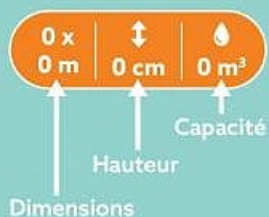

PLONGEZ DANS L'EAU EN TOUTE TRANQUILLITÉ !

GiFi vous accompagne dans le choix de votre piscine.

Retrouvez sous chaque produit des pictogrammes permettant de facilement comparer et identifier les caractéristiques de chaque piscine.