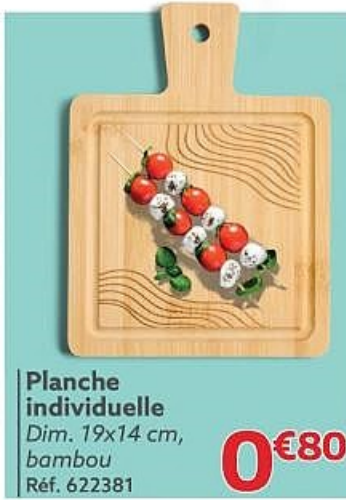

0 €70

Verre cocktail
H: 20,5 cm, polypropylène
Réf. 582642.582641

Planche individuelle
Dim. 19x14 cm,
bambou
Réf. 622381

0 €80

Verre à pied
300 mL,
polypropylène
Réf. 622415

LE VERRE

0 €95

Plateau
Dim. 45x31 cm
Existe dans un autre modèle vert
Réf. 622299