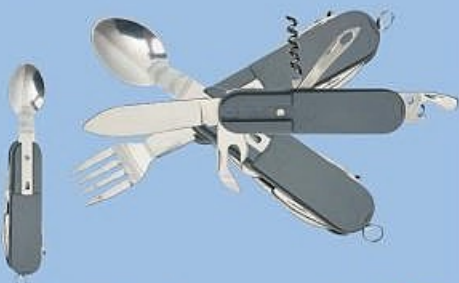

Couverts de camping 5 fonctions
Réf. 617203

2€99