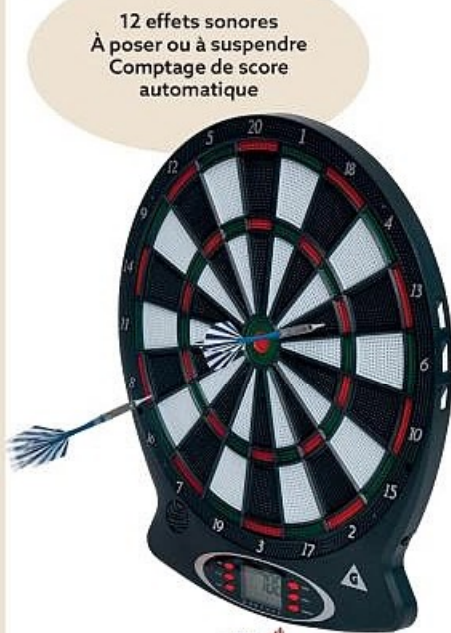

7€99

Bouée phosphorescente

Ø95 cm

Existe aussi en matelas

A 9,95€

Réf. 617840.618748

18€

Cible mobile +
pistolet à air comprimé
Réf. 618126

Au choix
9€95

Draisienne
Réf. 620333

écoiffier

19€80

Porteur tracteur/remorque
Réf. 618247

**FAITES VOS
MEILLEURS SCORES !**

Jeu de basket-ball
électronique

Dim. 77x115,5x162,5 cm,
dès 5 ans
Réf. 511481

38€
dont écopart 0,20€

12 effets sonores
À poser ou à suspendre
Comptage de score
automatique

Jeu de fléchette
électronique
Réf. 603486

16€50
dont écopart 0,20€

9€95

Skateboard 70 cm
Réf. 616741

Quilles
finlandaises