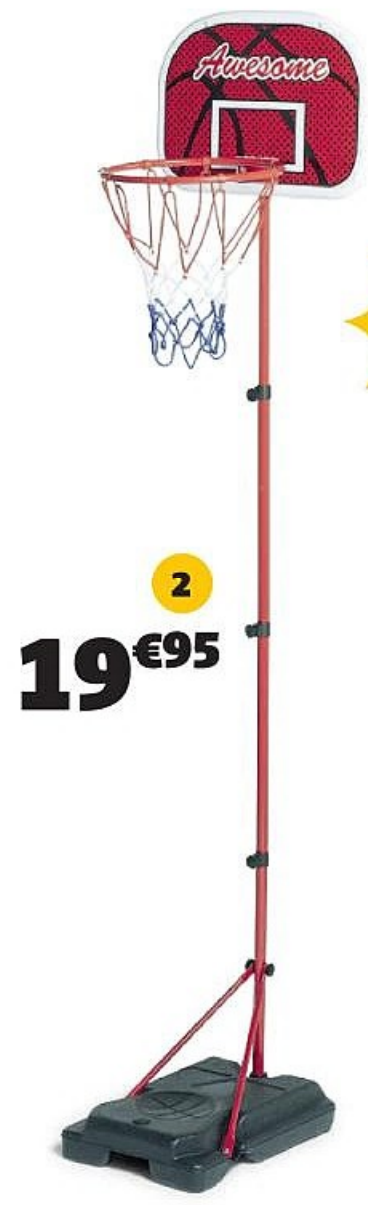

2
19€95

GiFi