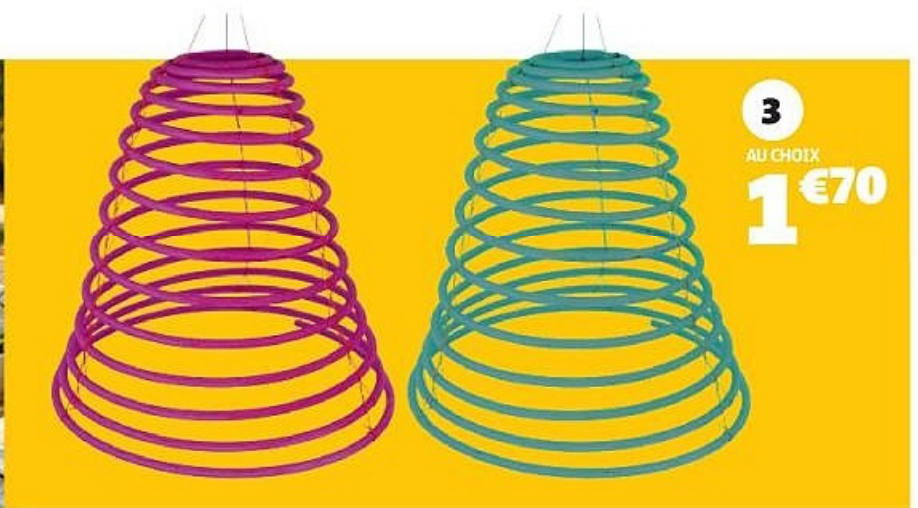

Offres valables dans la limite des stocks et coloris disponibles dans votre magasin. Voir disponibilité sur gifi.fr

MIEUX VAUT UNE PIQÛRE DE RAPPEL

1

6€

DONT ECO-PARTI 0,13€

2

2€49

DONT ECO-PARTI 0,34€

3

AU CHOIX

1€70

4
3€59
DONT ECO-PART 0,17€

5

1€90

9€95
DONT ECO-PART 0,36€

6