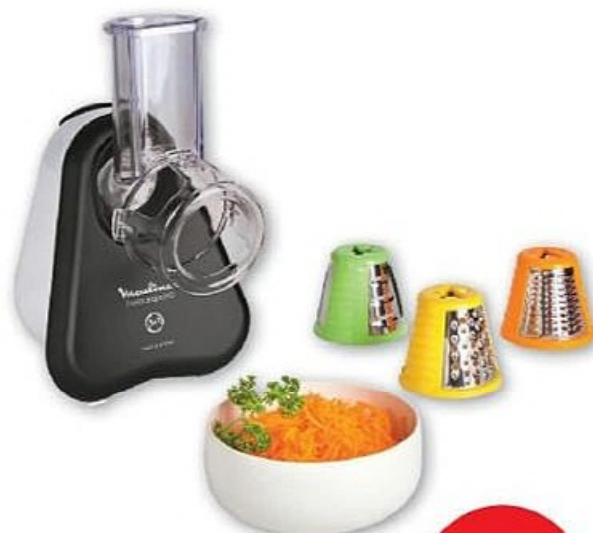

-25€

Moulinex
RAPE FRESH EXPRESS MOULINEX
Réf : DJ753B10
3 cônes pour trancher, émincer, râper
Garantie 2 ans

PRIX CONSEILLÉ^(A)
~~59,99€~~
34,99€
LE PRODUIT
DONT 0,36€
D'ÉCO-PARTICIPATION