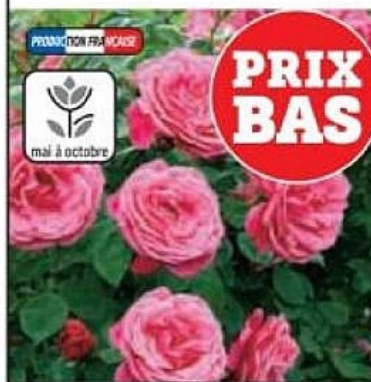

**PRIX
BAS**

19€,99

LE PRODUIT
**ROSIER
BUISSON*****

Conteneur 5 L
Au choix : Mona
Lisa®, Friesia,
Iceberg, Princesse
Charlène De
Monaco®, Ibiza®...

GARANTIE
2 ANS
Pièces, main
d'œuvre
GARANTIE
1 AN
Batterie