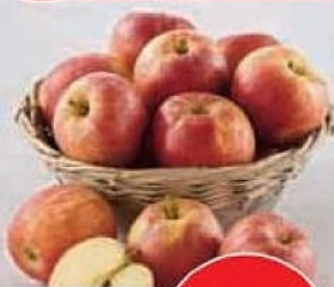

**URGENCE
POUVOIR
D'ACHAT**

DU MARDI 14 AU SAMEDI 18 MAI
**SUR LA SÉLECTION
DU MARCHÉ**

**POMME RED
PRINCE** (4)
Variété : Jonagold
Calibre : 201/240 g
Catégorie : 1
Le kg

**PRIX
COÛTANT** (A)

BANANE (2)
Variété : Cavendish
Catégorie : 1
Le kg