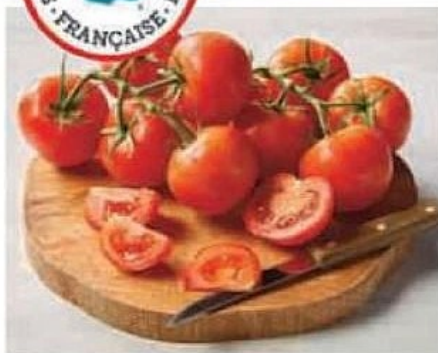

1,49

LE KG

TOMATE RONDE EN GRAPPE⁽²⁾

Catégorie : 1

DU MARDI 14 AU DIMANCHE 26 MAI*

20%
SOIT 0,59 €
VERSE SUR

2,95
LE SACHET SOIT

2,36

LE SACHET € CARTE U DÉDUITS

NOIX DE CAJOU GRILLÉES U
Salées et/ou sans sel
Le sachet de 175 g
Le kg : 16,86 €