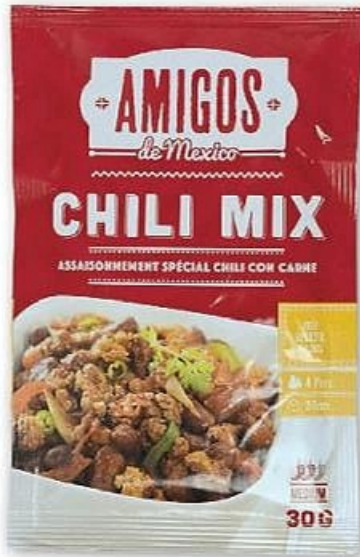

PRIX BAS

**0€
0,90**

LE PRODUIT AU CHOIX
ASSAISONNEMENT
AMIGOS DE
MEXICO
Chili ou fajitas
Le sachet de 30 g
Le kg : 30 €