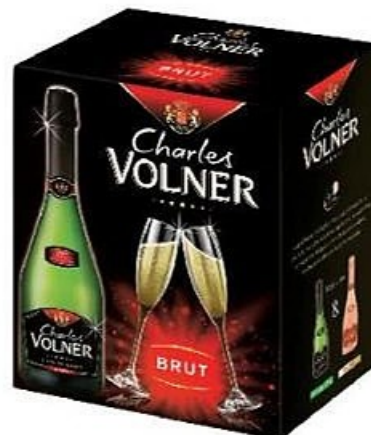

LES PRODUITS
U

20%
SOIT 1,00 €
VERSÉ SUR

~~4,99~~

LE PRODUIT
SOIT

3,99

LE PRODUIT
€ CARTE U DÉDUITS
**CREMANT
DE BORDEAUX
AOP BRUT
CHEVALIER DE
LANDERAC U**
La bouteille de 75 cl

-30%
DE REMISE
IMMEDIATE

~~25,32~~