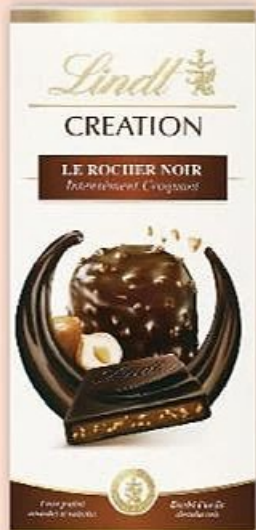

33€_{,74}

LE PRODUIT
DONT 0,12€
D'ÉCO-PARTICIPATION
SOIT

TABLETTES DE CHOCOLAT LINDT
 Création Rocher, caramel, praliné feuilleté, crème brûlée ou Lindor Noir ou Lait
 La tablette de 150 g
 Le kg : 20,60 €
 Le kg des 2 : 15,43 €
 Lindor noir 70%
 La tablette de 145 g
 Le kg : 21,31 €
Soit les 2 produits au choix : 4,63 €