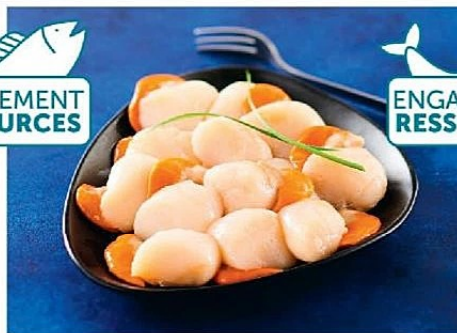

ENGAGEMENT RESSOURCES