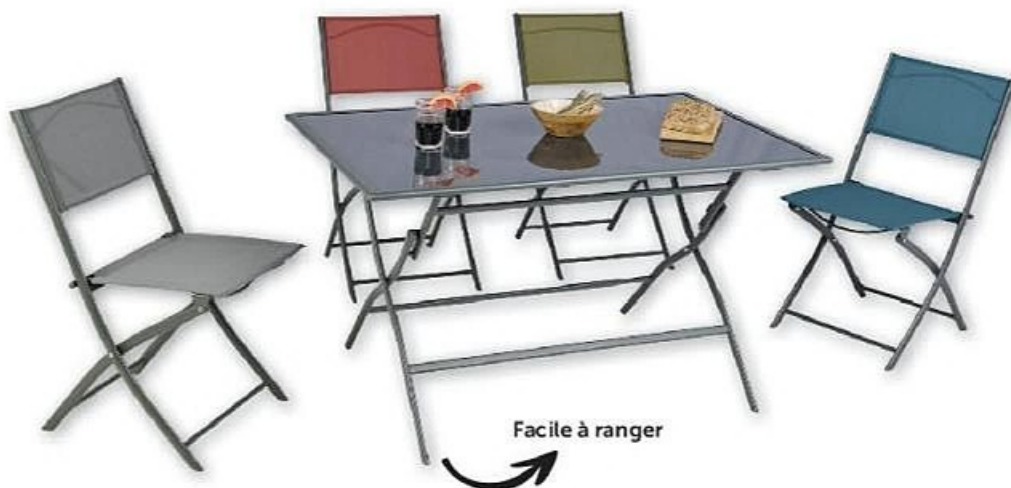

Facile à ranger

75€

LE PRODUIT
DONT 1,62€
D'ÉCO-PARTICIPATION

TABLE RECTANGULAIRE PLIANTE BINIC

Dim. : 130 x 80 x 74 cm
Structure en acier époxy anthracite
Plateau en verre trempé
épaisseur 5mm gris

CHAISE PLIANTE BINIC

Dim. : 60 x 46 x 87 cm
Armature en acier époxy anthracite
Toile en polyester enduite polychlorure de vinyle 550g/m²
Coloris : assortis

22€₉₉

LE PRODUIT AU CHOIX
DONT 0,46€
D'ÉCO-PARTICIPATION

Housse incluse
Trou central
pour parasol.

109€

LE PRODUIT
DONT 1,51€
D'ÉCO-PARTICIPATION

TABLE RONDE ROMANTIQUE VENCE

Dim. : Ø110 x 75 cm
En acier avec traitement
cataphorèse et finition époxy
Plateau en zinc, ne rouille pas
Trou central pour le passage
d'un parasol
Coloris : anthracite