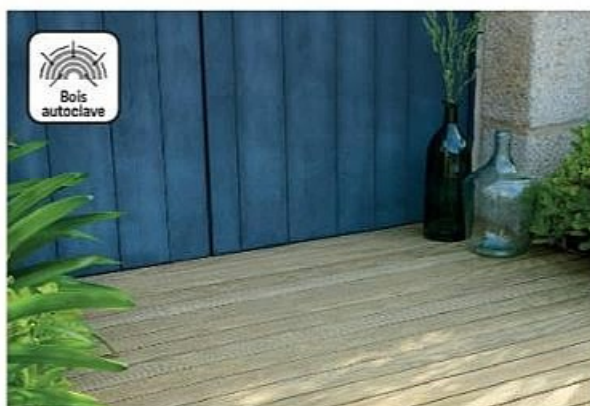

**CACHE-POUBELLE
DOUBLE EN PIN**

150 x 80 x ht 120 cm

DALLE EN PIN 5 LAMES **1€**
40 x 40 x ep 2.4 cm **LE PRODUIT** **,69**

DALLE EN PIN **12€**
100 x 100 x ep 2.8 cm **LE PRODUIT** **,99**

DALLE EN PIN **15€**
120 x 80 x ep 3 cm **LE PRODUIT** **,99**