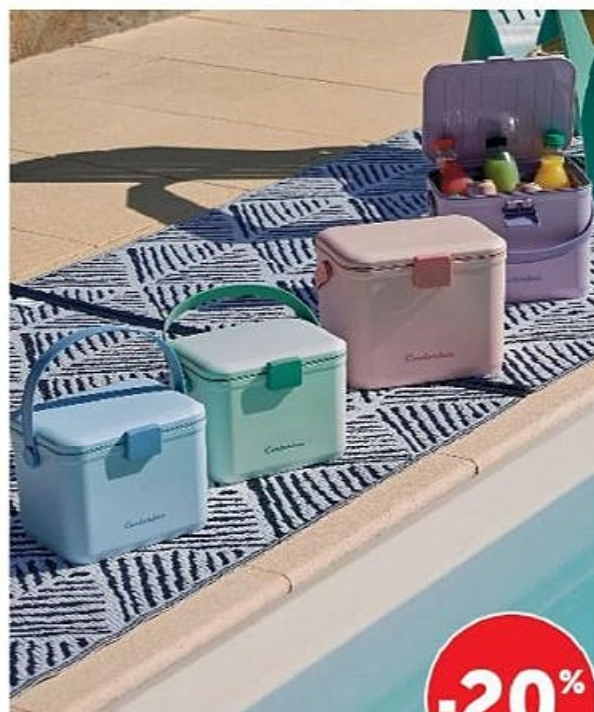

SAC À DOS ISOTHERME 25L

Dim. : 32 x 16 x 43 Cm
En tissu polyester ripstop
Mousse isolante 8mm
Revêtement intérieur en PEVA 15C gris
Multiples compartiments de rangement
Coloris : noir

19€⁹⁹

LE PRODUIT

LES PRODUITS

GLACIÈRE RIGIDE U 8L
Dim. : 36 x 21 x 28 cm
En polypropylène et isolant polystyrène
Verrouillage par la poignée
Coloris : vert ou bleu turquoise

GLACIÈRE U 20L
Dim. : 39 x 28 x 38,5
Prévue pour bouteille de 2L debout
à **17,99 €** le produit au choix

GLACIÈRE U 32L
Dim. : 47 x 32,5 x 41,5 cm
Prévue pour bouteilles 2L debout
à **19,99 €** le produit au choix

FABRIQUÉ EN FRANCE

14€⁹⁹

LE PRODUIT AU CHOIX