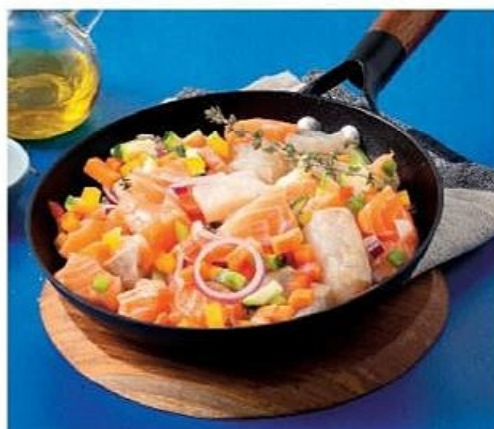

PRÉPARÉ
PAR VOTRE
POISSONNIER

14€_{,95}

LE KG
**POELEE
DE LIEU NOIR
ET SAUMON
AUX PETITS
LEGUMES** ⁽¹⁾⁽⁵⁾⁽⁶⁾

15€_{,99}

LE KG
**JAMBON SEC
SERRANO STG
AFFINÉ 12 MOIS
MINIMUM** ⁽⁴⁾⁽⁵⁾

12€_{,99}

LE KG
**PÂTÉ DE CANARD
SUPÉRIEUR** ⁽⁵⁾⁽⁶⁾