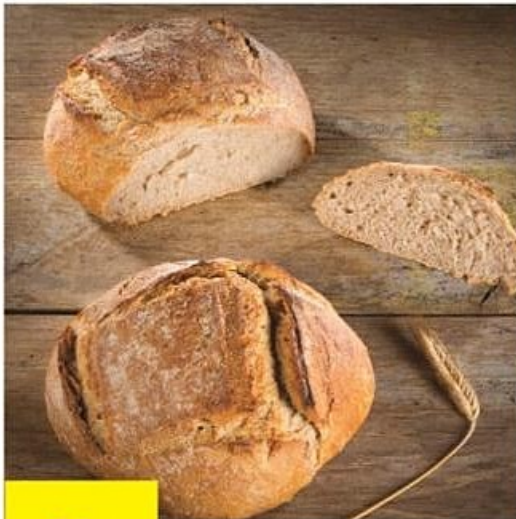

**1€
1,69**
LA PIÈCE

**LA TOURTE DU PAPÉ
LE PAIN DES BASTIDES⁽¹⁾**

500 g - 3,38 € le kg