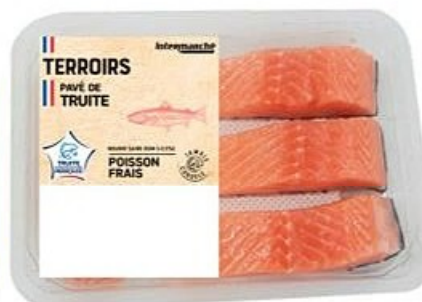

**Intermarché**

Une marque **Intermarché**

**9,99**  
LE KG

**POITRINE DE PORC MARINÉE À LA MEXICAINE JEAN ROZÉ<sup>(1)</sup>**  
600 g environ  
Offre valable sur d'autres variétés de la gamme, répondant à des caractéristiques, des signes distinctifs de qualité et/ou des prix différents, signalés en magasin ou sur le drive.

**11,99**  
LE KG

**RIBS DE PORC À LA MEXICAINE MAÎTRE JACQUES<sup>(1)</sup>**  
720 g environ  
Offre valable sur d'autres variétés de la gamme, répondant à des caractéristiques, des signes distinctifs de qualité et/ou des prix différents, signalés en magasin ou sur le drive.

**14,99**  
LA BAROQUETTE  
PRIX PAYÉ EN CAISSE

**20%**  
EN AVANTAGE CARTE\*

**11,99**  
LA BAROQUETTE  
AVANTAGE CARTE DÉDUIT\*  
**3€**  
SUR VOTRE CARTE

**DOS DE CABILLAUD SANS ARÊTES INTERMARCHÉ<sup>(2)</sup>**  
600 g - 24,98 € le kg