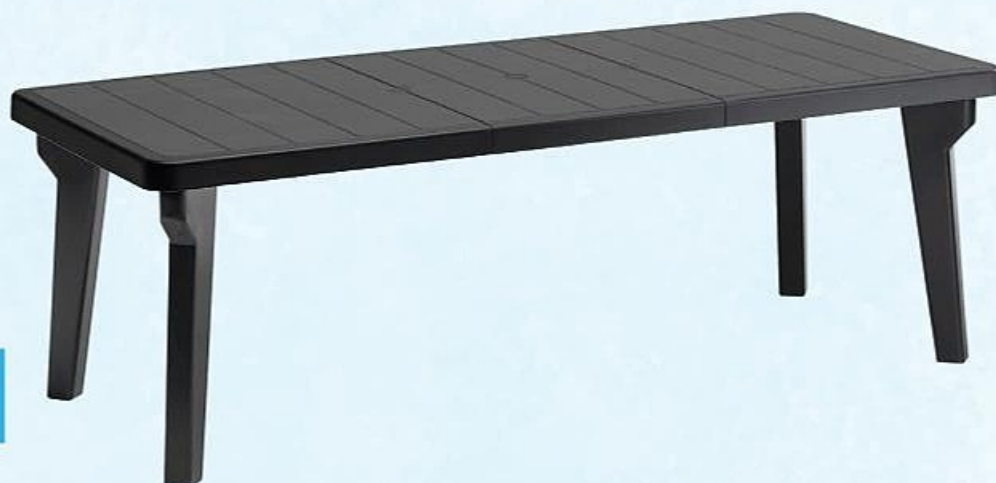

L'UNITÉ
89€_{,99}

DONT 2,82 € D'ÉCO-PARTICIPATION MOBILIER

**TABLE EXTENSIBLE
BERGEN**

Dimensions : 160-220x90x72 cm
Structure en polypropylène
avec renfort en métal