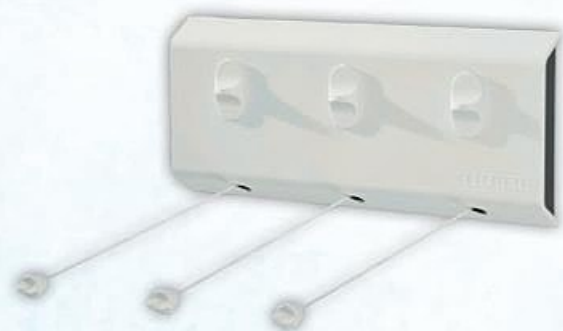

Smoby

GARANTIE 2 ANS

A partir de 3 ans

GARANTIE 3 ANS

LEIFHEIT

L'UNITÉ
39€_{,90}

KÄRCHER NETTOYEUR PRESSION SMOBY

Réplique du nettoyeur haute pression K4 de la marque Kärcher. Fonctionne comme le vrai : il suffit de le brancher au tuyau d'arrosage, et d'actionner la gâchette pour propulser l'eau et nettoyer son jardin. L25 cm x I21 cm x H40 cm.

~~19€₉₀~~
L'UNITÉ
13€₉₃

-30%
DE REMISE IMMÉDIATE*

SECHOIR ROLL FIX 150 TRIPLE LONGLINE LEIFHEIT

Longueur d'étendage : 3x5m = 15 mètres
Rétractation automatique du fil
Usage intérieur et extérieur

LEIFHEIT

~~84€₅₀~~
L'UNITÉ
63€₆₇

-25%
DE REMISE IMMÉDIATE*

DOT Q.35 € D'ÉCO-PARTICIPATION MOBILIER

SÉCHOIR EXTÉRIEUR 60M PARAPLUIE LEIFHEIT

Longueur d'étendage : 60 mètres
Avec cordon d'ouverture pour une ouverture facile
Hauteur réglable de 85 à 180 cm
12 accroches pour cintres
Housse de protection incluse

LOCATION D'UTILITAIRES

POUR REFAIRE LA MAISON, LE JARDIN OU JUSTE FAIRE UN TOUR EN CAMION.

Plus d'informations sur location.intermarche.com ou à l'accueil de votre magasin.

Location
Intermarché

Visuels non contractuels