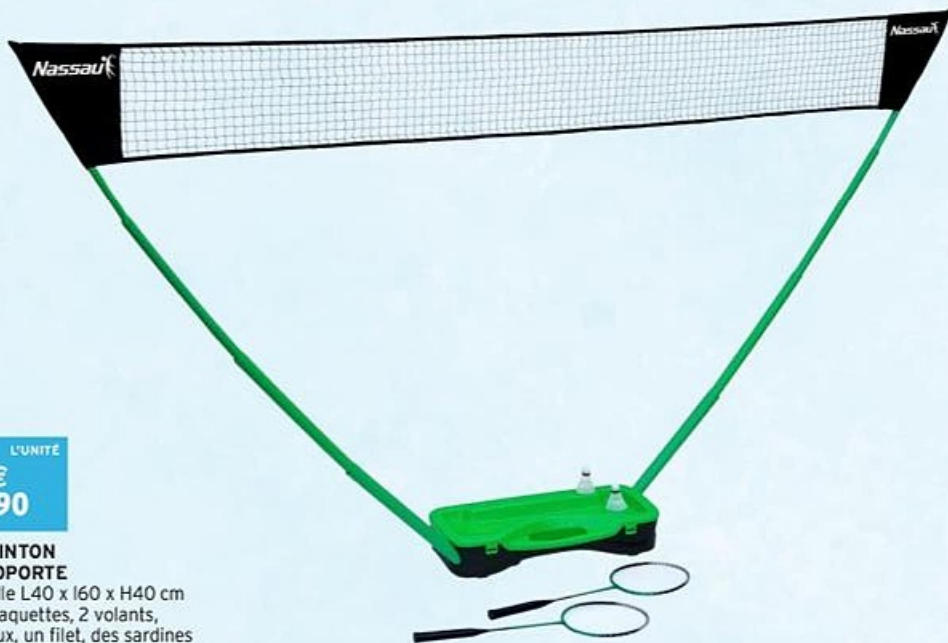

DOUBLE TRIPLETTES KRO SPACE
Double triplette de pétanque kro
3 boules noir mat 3 boules acier mat
720 grs.

A partir de 3 ans

À PARTIR DE L'UNITÉ
12€₉₀
DONT 0,12 € D'ÉCO-PARTICIPATION

BAGUETTE BULLES GÉANTES ET SOLUTION A BULLES DE 473ML GAZILLION
Créez facilement d'immenses bulles brillantes grâce à cette baguette résistante et sa recharge.
Offre valable sur d'autres produits⁹⁹

GARANTIE 1 AN

A partir de 5 ans

À PARTIR DE L'UNITÉ
34€₉₀

SET DE BADMINTON NASSAU AUTOPORTE
Set complet taille L40 x l60 x H40 cm
comprenant 2 raquettes, 2 volants,
un kit de poteaux, un filet, des sardines
et une housse de transport.