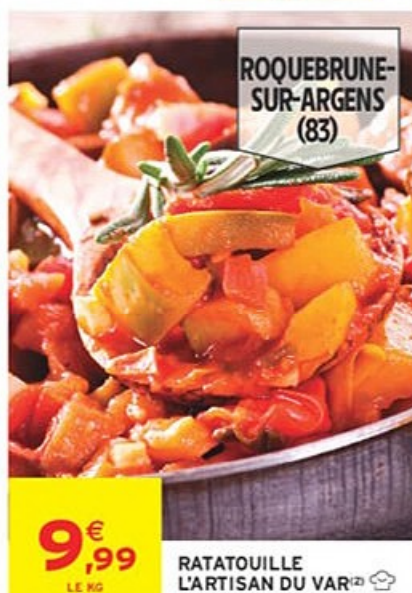

ROQUEBRUNE-SUR-ARGENS
(83)

9€
,99
LE KG

RATATOUILLE
L'ARTISAN DU VAR⁽²⁾