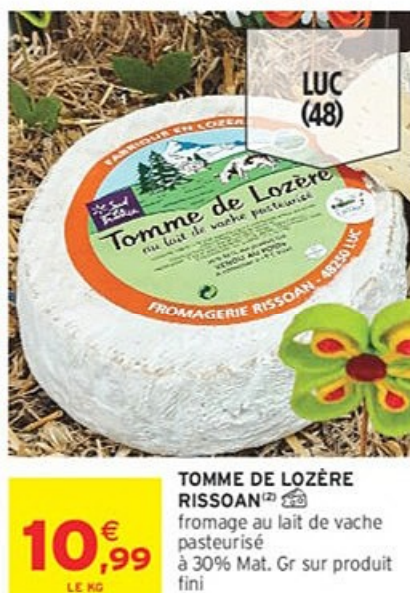

©Ensoders

VERNOUX-EN-VIVARAIS
(07)

13€
,99
LE KG

CAILLETTE ARDÉCHOISE AUX HERBES
GUÊZE SALAISONS⁽¹⁾

ROQUEBRUNE-SUR-ARGENS
(83)

10€
,99
LE KG

SALADE CHARCUTIÈRE À LA PROVENÇALE
L'ARTISAN DU VAR⁽²⁾

ROQUEBRUNE-SUR-ARGENS
(83)

11€
,49
LE KG

GRATIN D'AUBERGINE
À LA PARMESANE
GRATINÉ AU FOUR
L'ARTISAN DU VAR⁽²⁾

ROQUEBRUNE-SUR-ARGENS
(83)

9€
,99
LE KG

RATATOUILLE
L'ARTISAN DU VAR⁽²⁾

LUC
(48)

10€
,99
LE KG

TOMME DE LOZÈRE
RISSOAN⁽²⁾
fromage au lait de vache
pasteurisé
à 30% Mat. Gr sur produit
fini